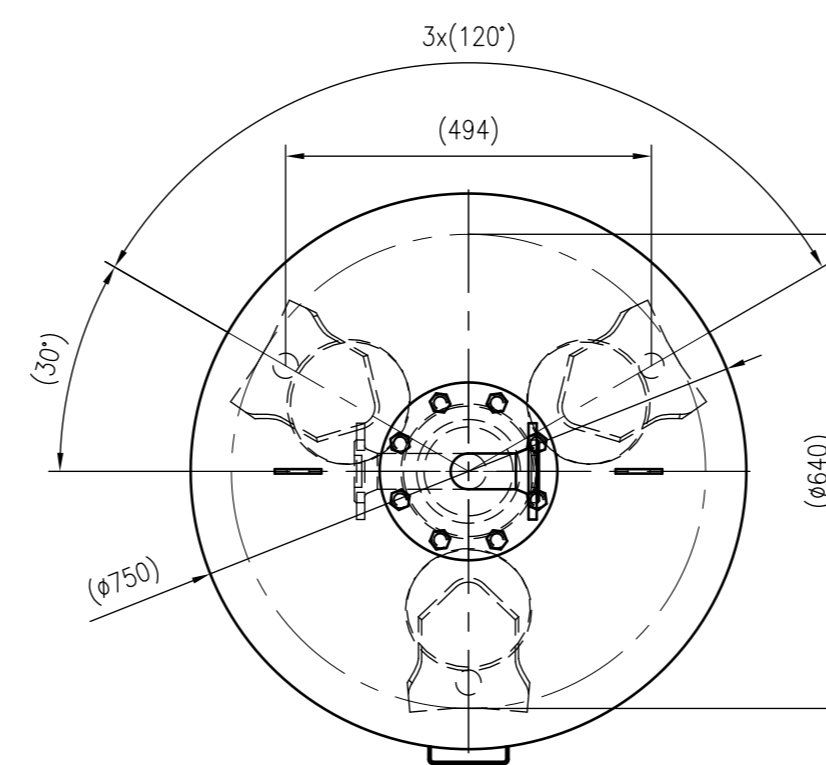

Side view

Front view

Isometric view

Top view

Unterliegt nicht dem Änderungsdienst/ Not subject to change management		Maßstab/ Scale: 1:10	Format/ Size: A1
Revision 16.08.2017	Intermediatevessels V750 6bar – 8851800		