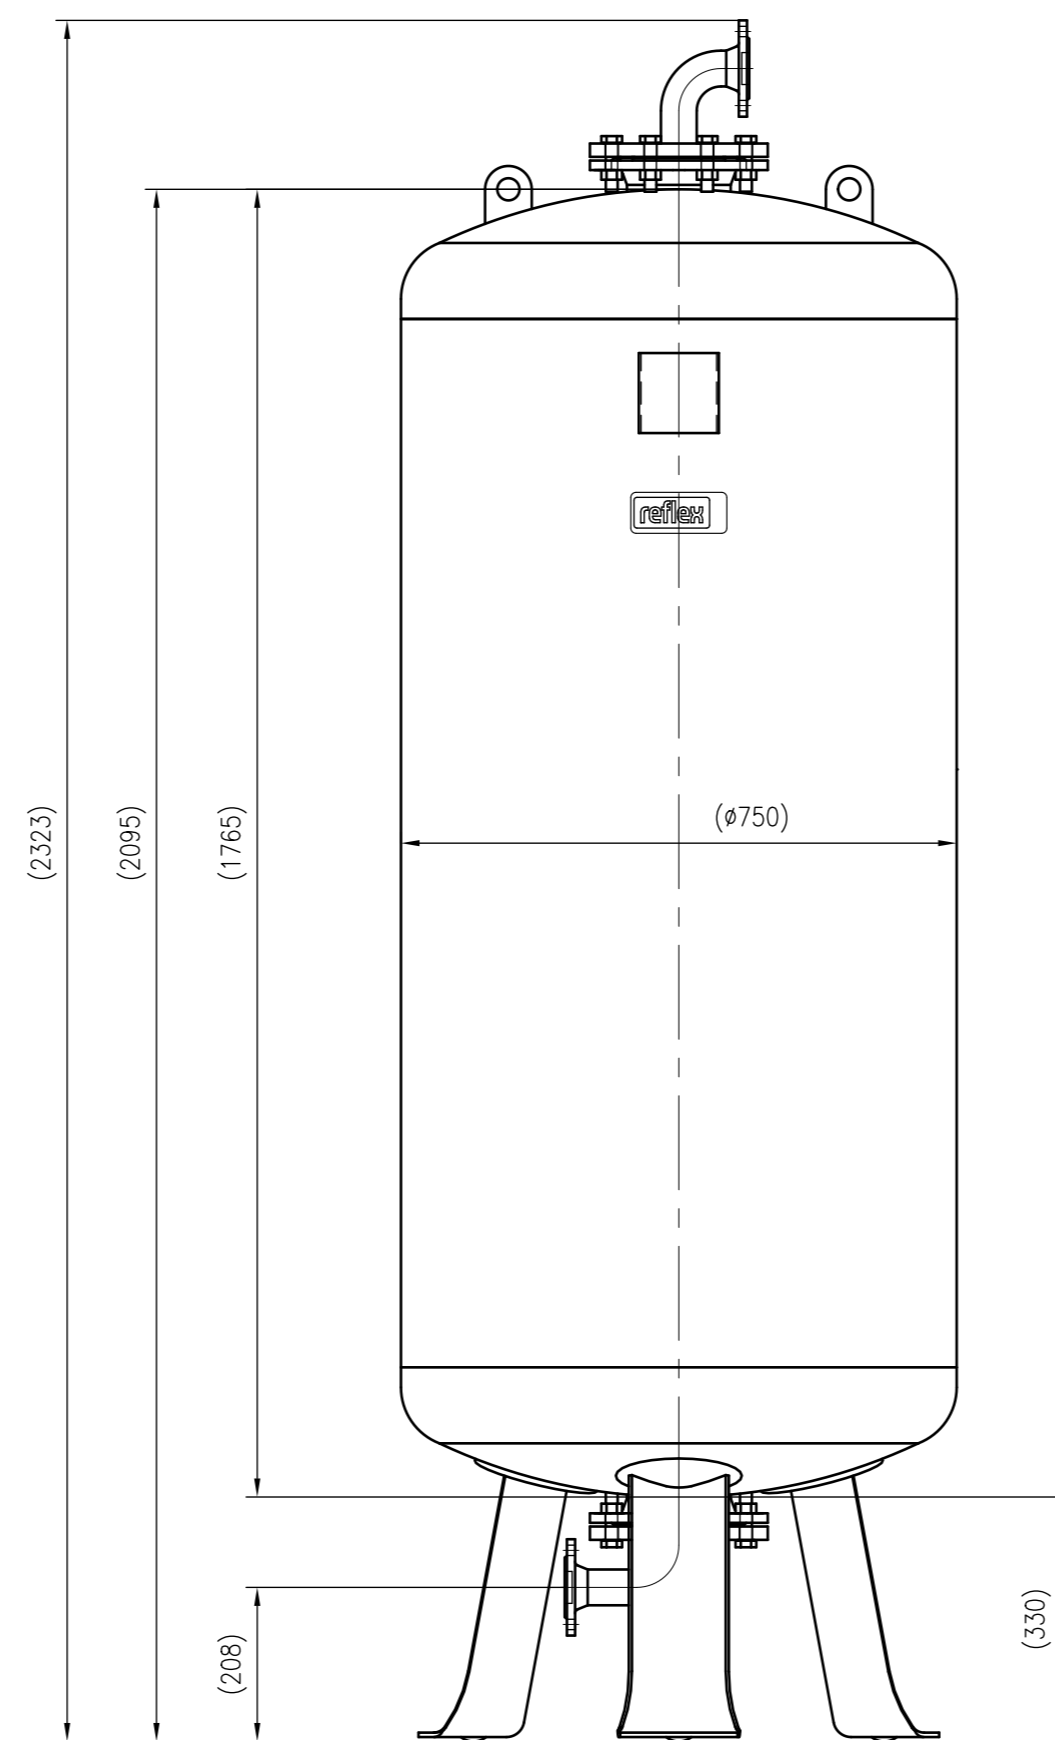

Side view

Front view

Isometric view

Top view

Unterliegt nicht dem Änderungsdienst/ Not subject to change management		Maßstab/ Scale: 1:10	Format/ Size: A1
Revision 16.08.2017	Intermediatevessels V750 6bar – 8851800		