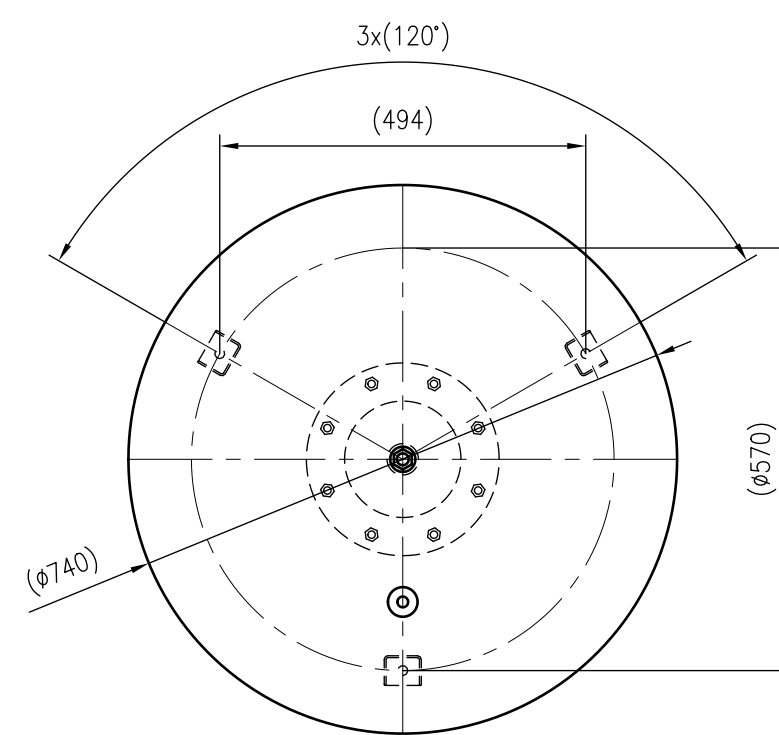

Side view

Front view

Isometric view

Top view

Unterliegt nicht dem Änderungsdienst/ Not subject to change management	Maßstab/ Scale: 1:10	Format/ Size: A2
Revision 04.05.2016	Reflex DE 500 10bar – 7306900	