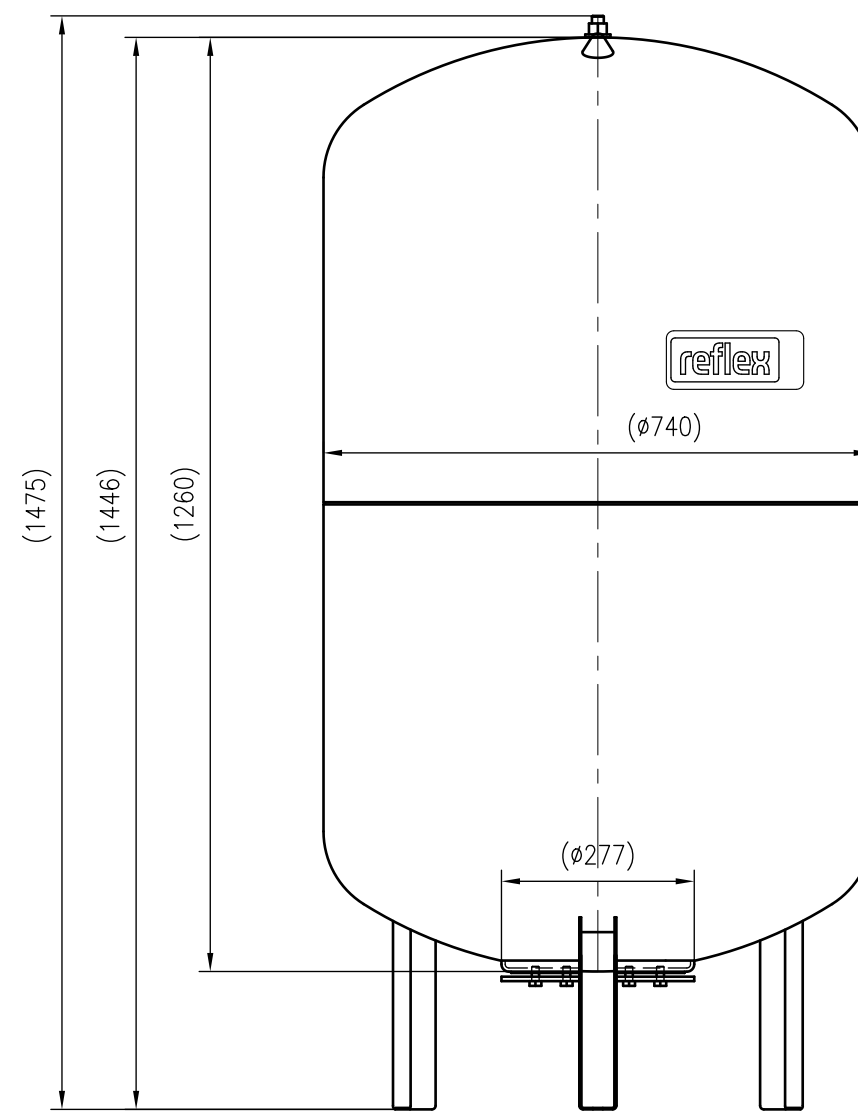

Side view

Front view

Isometric view

Top view

Unterliegt nicht dem Änderungsdienst/ Not subject to change management	Maßstab/ Scale: 1:10	Format/ Size: A2
Revision 04.05.2016	Reflex DE 500 10bar – 7306900	