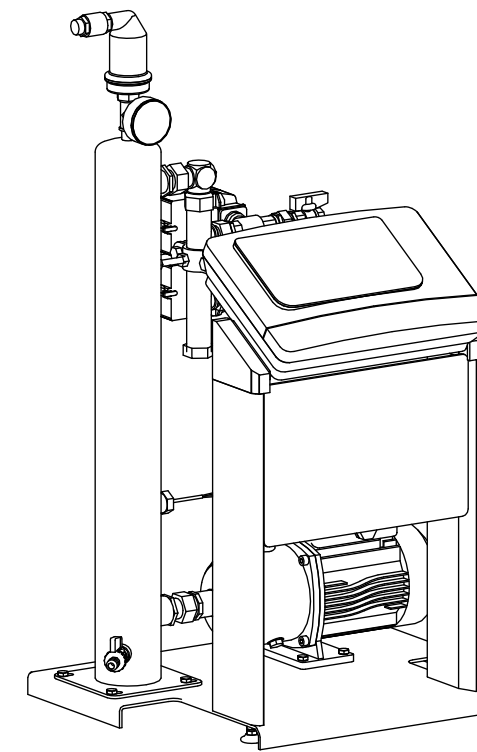

Side view

Front view

Isometric view

Top view

Unterliegt nicht dem Änderungsdienst/ Not subject to change management		Maßstab/ Scale: 1:10	Format/ Size: A3
Revision 29.06.2020	Reflex Servitec 35 Basic 90C – 8831100		