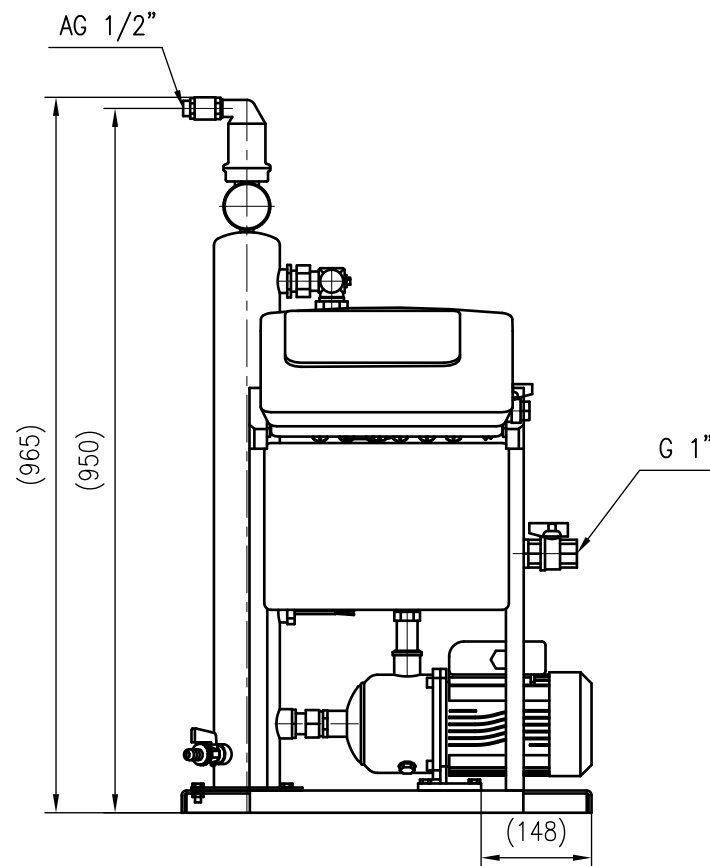

Side view

Front view

Isometric view

Top view

Unterliegt nicht dem Änderungsdienst/ Not subject to change management		Maßstab/ Scale: 1:10	Format/ Size: A3
Revision 29.06.2020	Reflex Servitec 35 Basic 90C – 8831100		