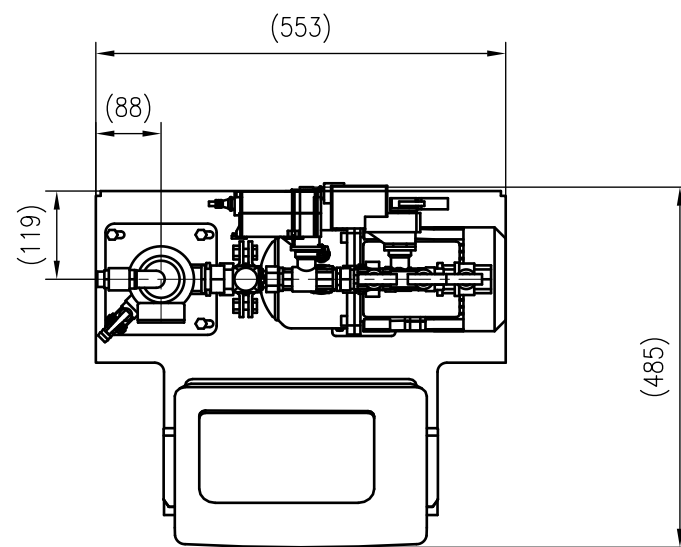

Side view

Front view

Isometric view

Top view

Unterliegt nicht dem Änderungsdienst/ Not subject to change management		Maßstab/ Scale: 1:10	Format/ Size: A3
Revision 29.06.2020	Reflex Servitec 35 Basic 90C – 8831100		