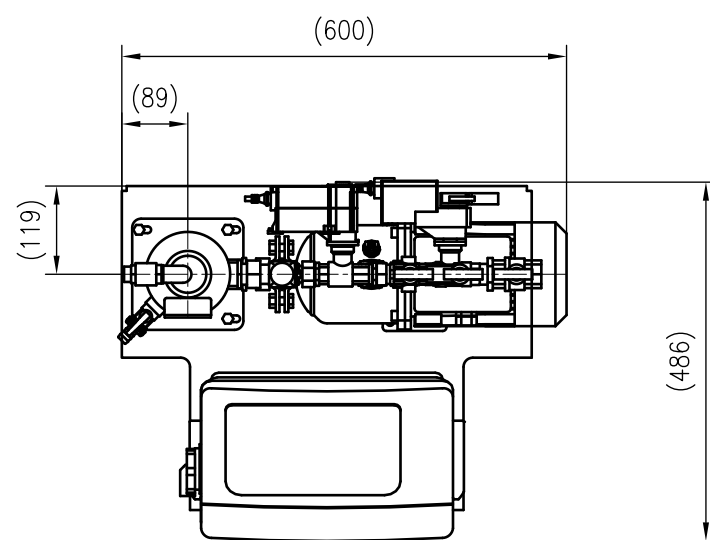

Side view

Front view

Isometric view

Top view

Unterliegt nicht dem Änderungsdienst/ Not subject to change management		Maßstab/ Scale: 1:10	Format/ Size: A3
Revision 29.06.2020	Reflex Servitec 60 Touch 90C – 8832200		