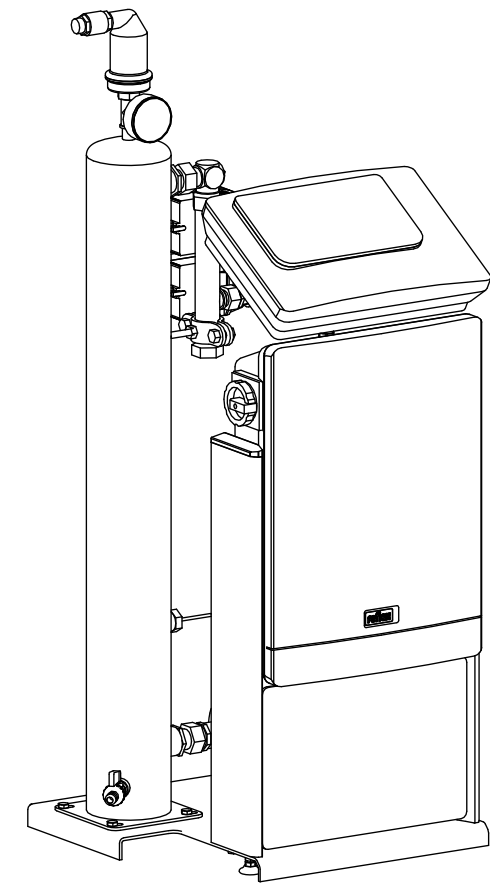

Side view

Front view

Isometric view

Top view

Unterliegt nicht dem Änderungsdienst/ Not subject to change management		Maßstab/ Scale: 1:10	Format/ Size: A3
Revision 29.06.2020	Reflex Servitec 60 Touch 90C – 8832200		