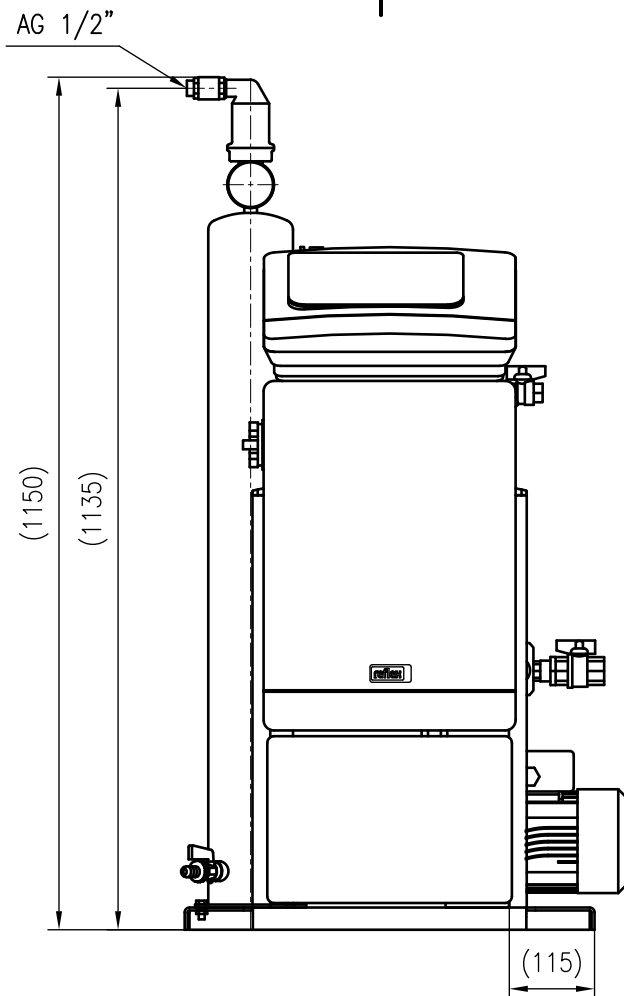

Side view

Front view

Isometric view

Top view

Unterliegt nicht dem Änderungsdienst/ Not subject to change management		Maßstab/ Scale: 1:10	Format/ Size: A3
Revision 29.06.2020	Reflex Servitec 60 Touch 90C – 8832200		