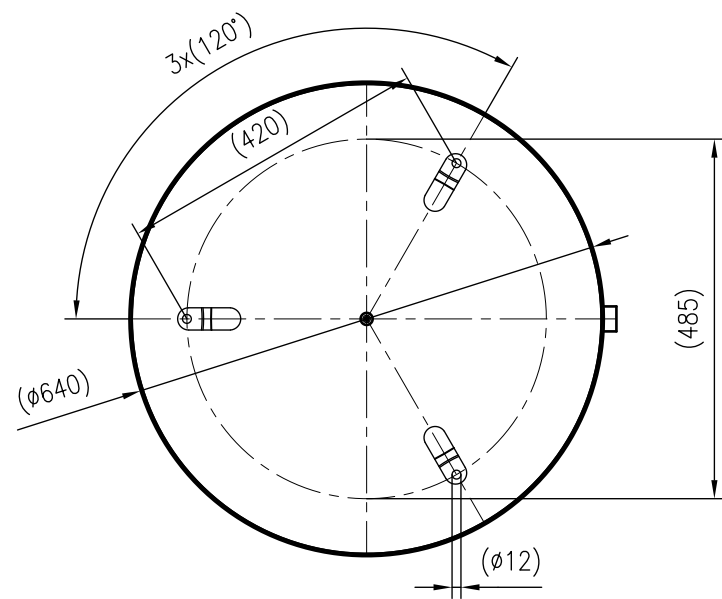

Side view

Front view

Isometric view

Top view

Unterliegt nicht dem Änderungsdienst/ Not subject to change management		Maßstab/ Scale: 1:10	Format/ Size: A3
Revision 13.06.2022	Reflex N250 6bar gray – 8214300		