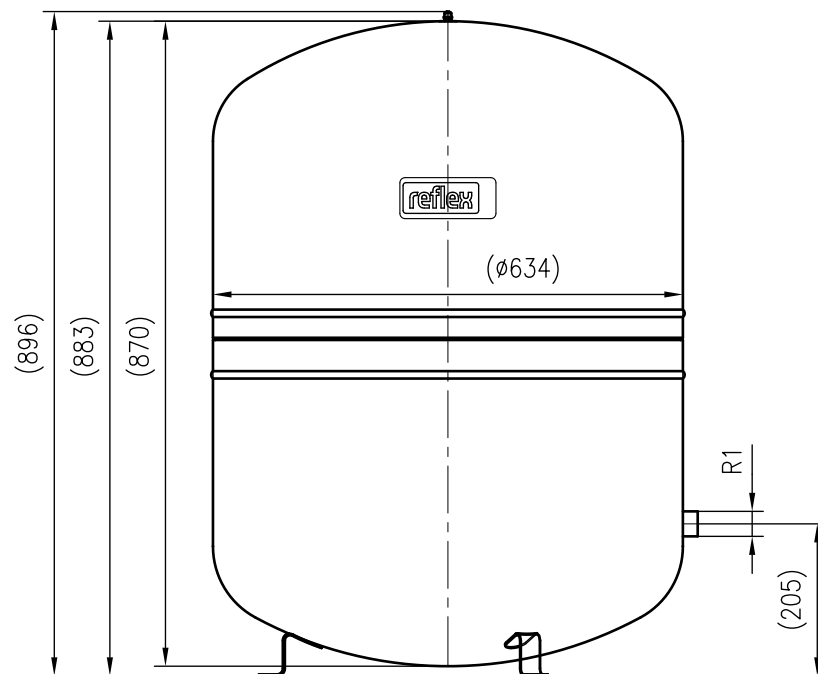

Side view

Front view

Isometric view

Top view

Unterliegt nicht dem Änderungsdienst/ Not subject to change management		Maßstab/ Scale: 1:10	Format/ Size: A3
Revision 13.06.2022	Reflex N250 6bar gray – 8214300		