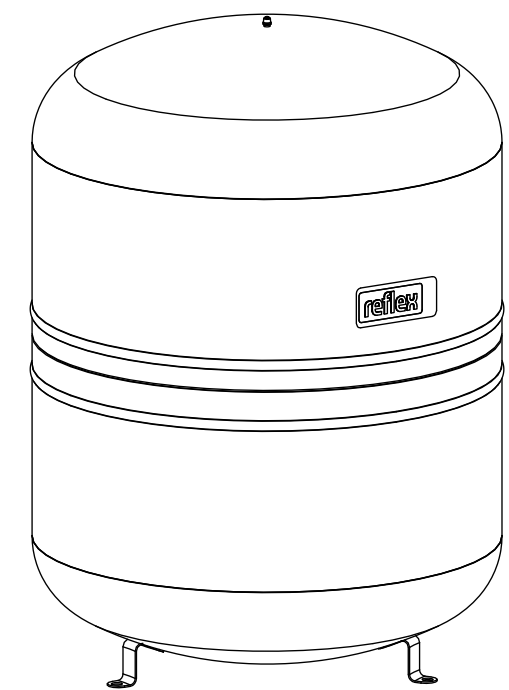

Side view

Front view

Isometric view

Top view

Unterliegt nicht dem Änderungsdienst/ Not subject to change management		Maßstab/ Scale: 1:10	Format/ Size: A3
Revision 13.06.2022	Reflex N250 6bar gray – 8214300		