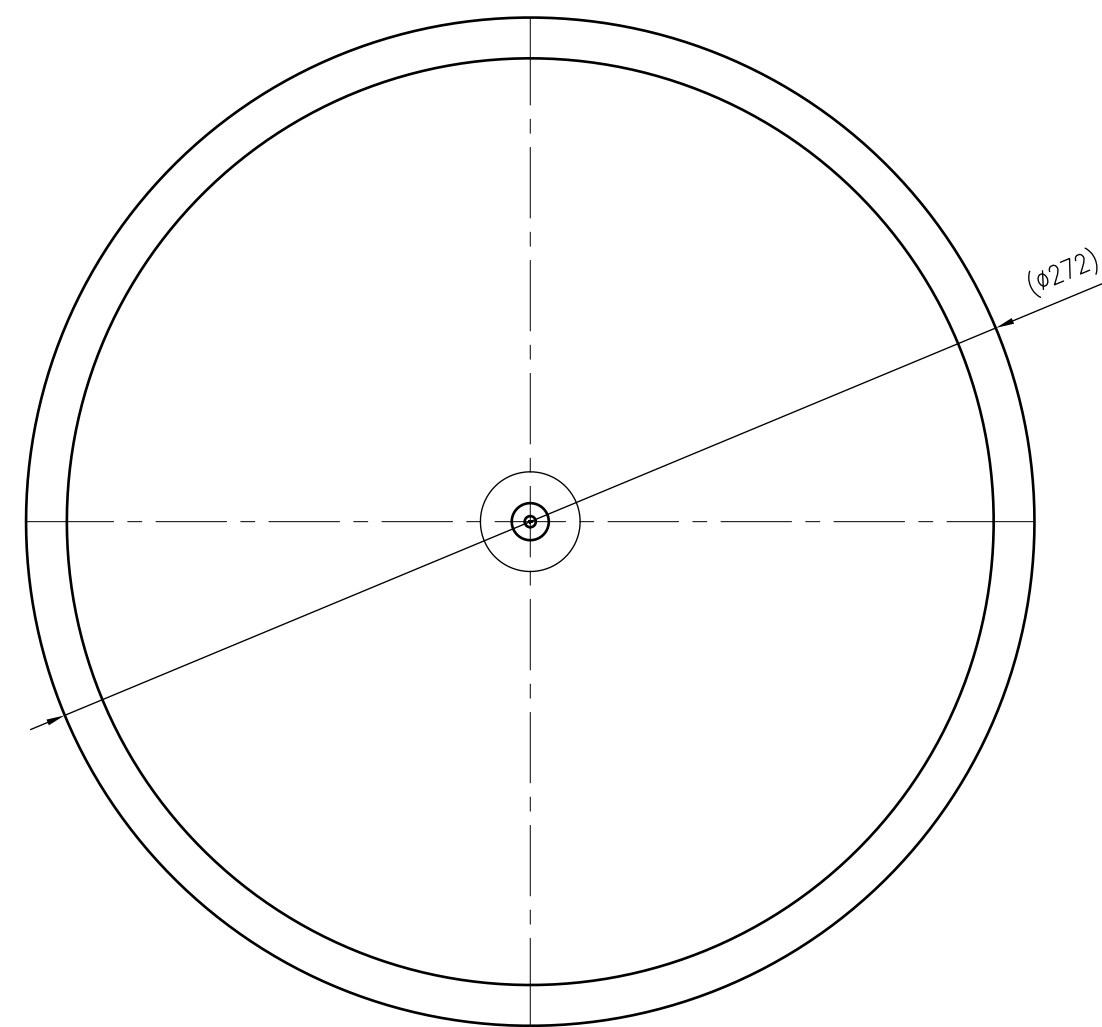

1 2 3 4 5 6 7 8 9 10 11 12

A  
B  
C  
D  
E  
F  
G  
H

Side view

Front view

Isometric view

Top view

Unterliegt nicht dem Änderungsdienst/ Not subject to change management	Maßstab/ Scale: 1:2	Format/ Size: A2
Revision 13.06.2022	Reflex N12 4bar gray – 8203301	

1 2 3 4 5 6 7 8 9 10 11 A2