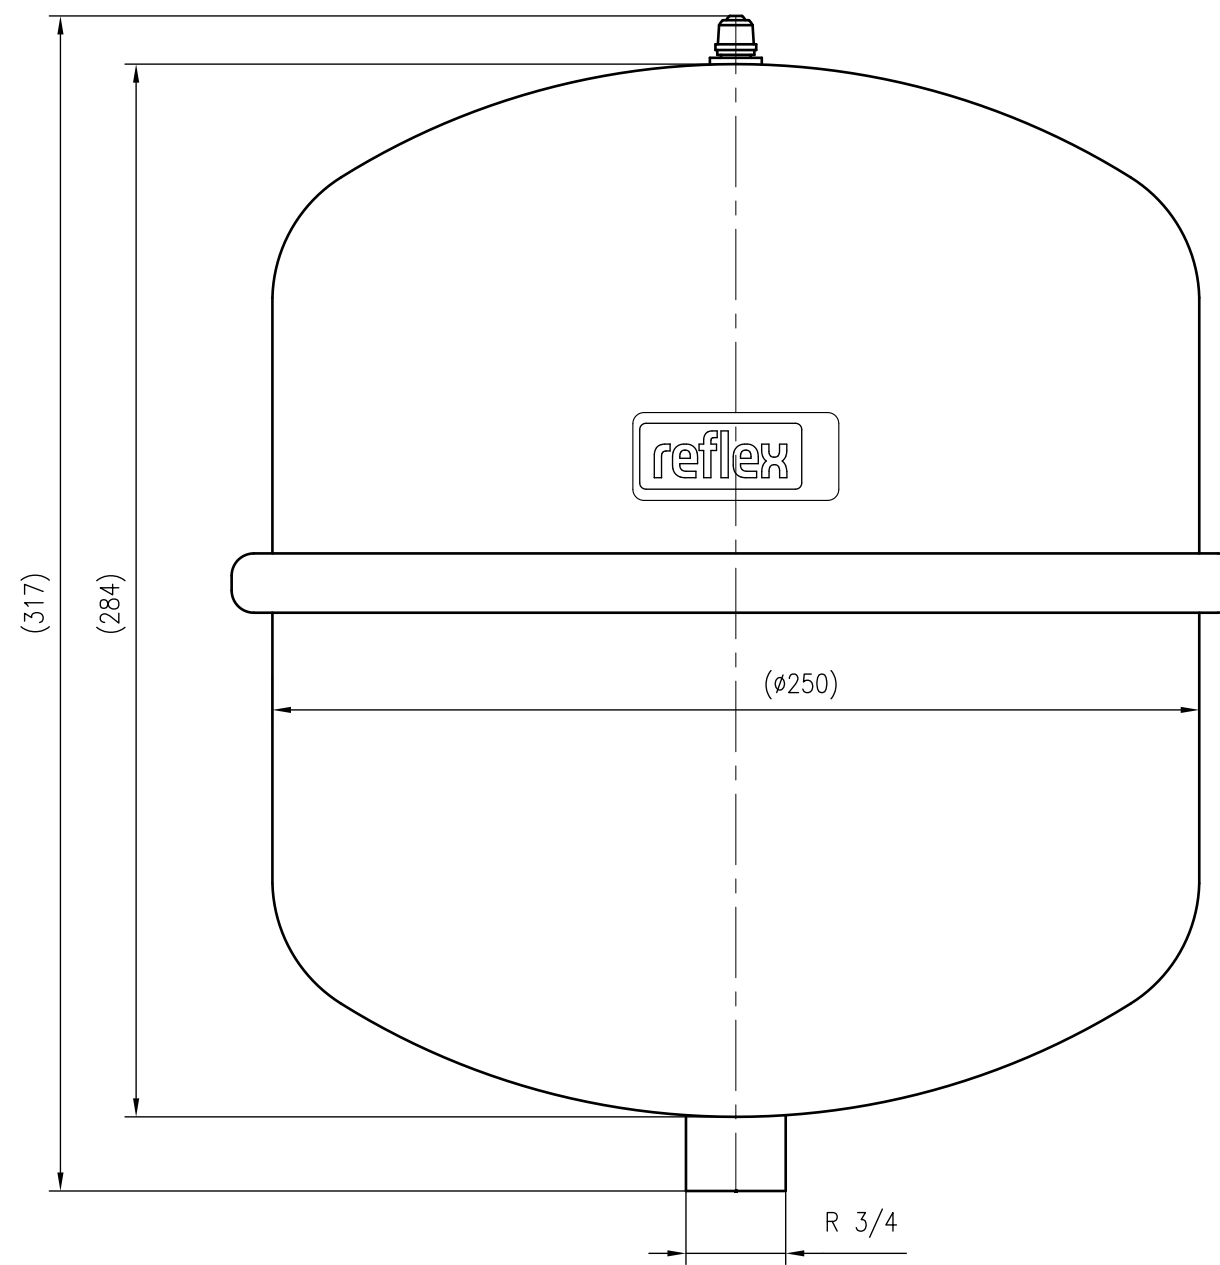

1 2 3 4 5 6 7 8 9 10 11 12

A  
B  
C  
D  
E  
F  
G  
H

Side view

Front view

Isometric view

Top view

Unterliegt nicht dem Änderungsdienst/ Not subject to change management	Maßstab/ Scale: 1:2	Format/ Size: A2
Revision 13.06.2022	Reflex N12 4bar gray – 8203301	

1 2 3 4 5 6 7 8 9 10 11 A2