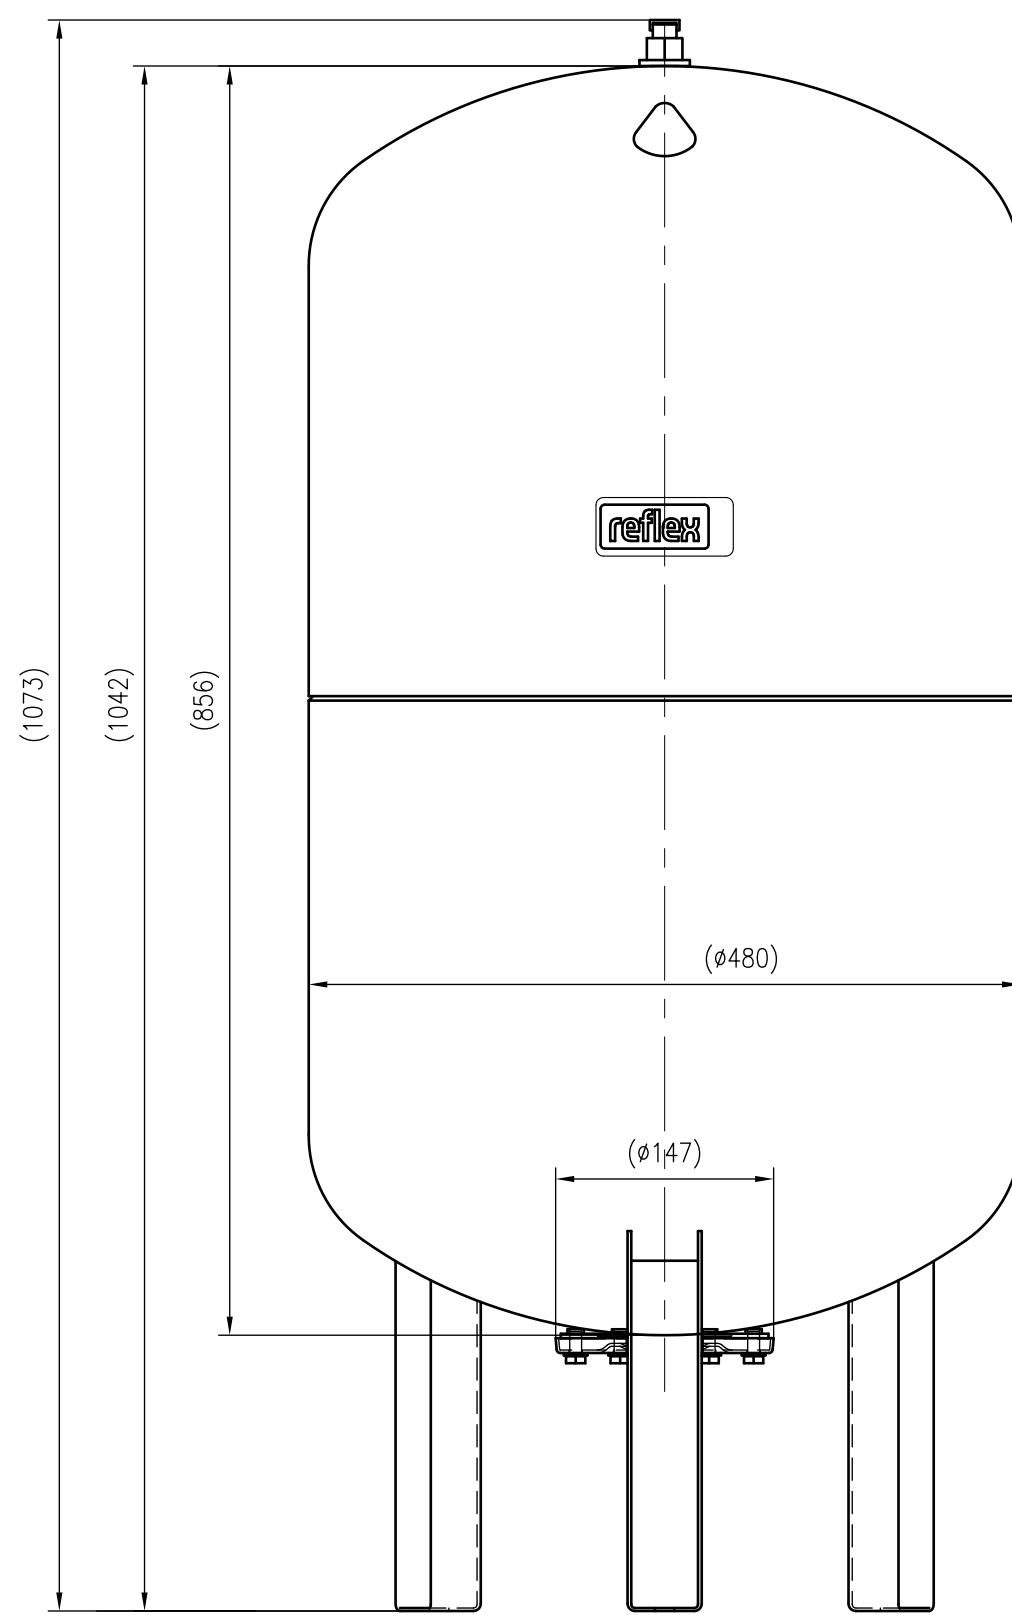

Side view

Front view

Isometric view

Top view

Unterliegt nicht dem Änderungsdienst/ Not subject to change management	Maßstab/ Scale: 1:5	Format/ Size: A2
Revision 13.02.2024	Reflex NGV 140 6bar – 8271140	