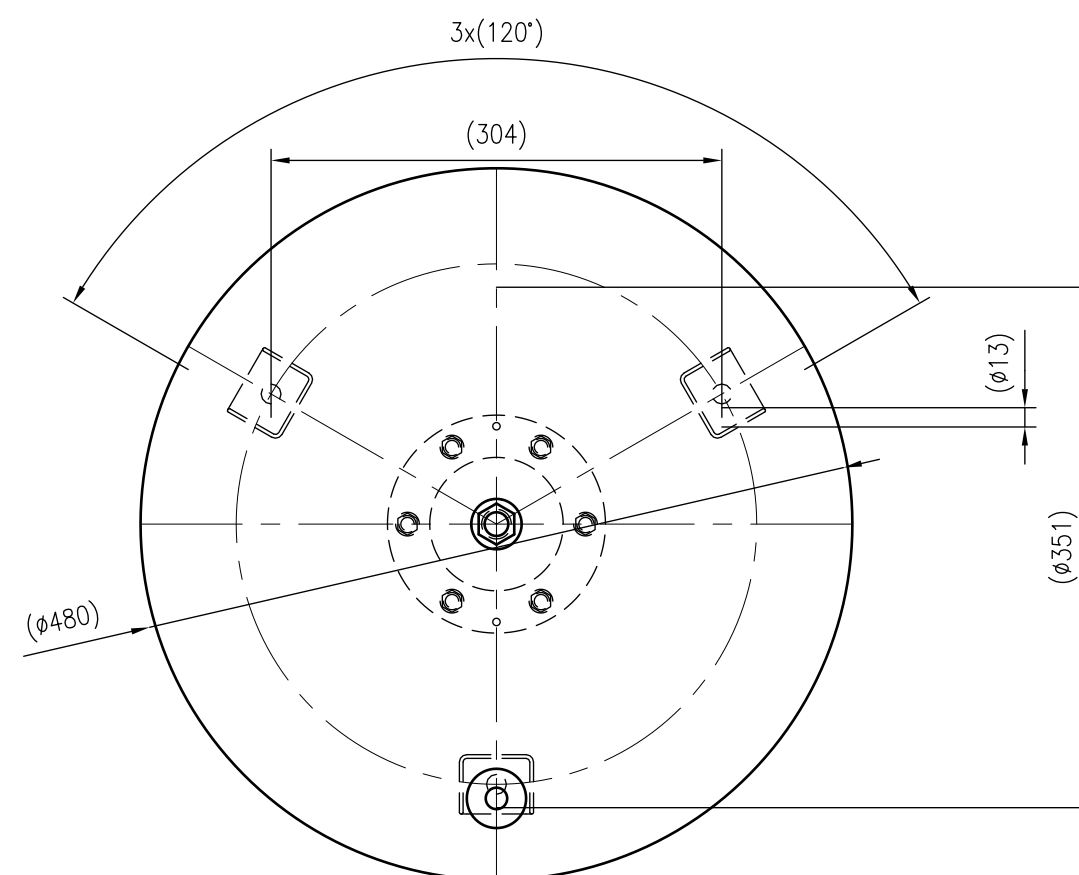

Side view

Front view

Isometric view

Top view

Unterliegt nicht dem Änderungsdienst/ Not subject to change management	Maßstab/ Scale: 1:5	Format/ Size: A2
Revision 13.02.2024	Reflex NGV 140 6bar – 8271140	