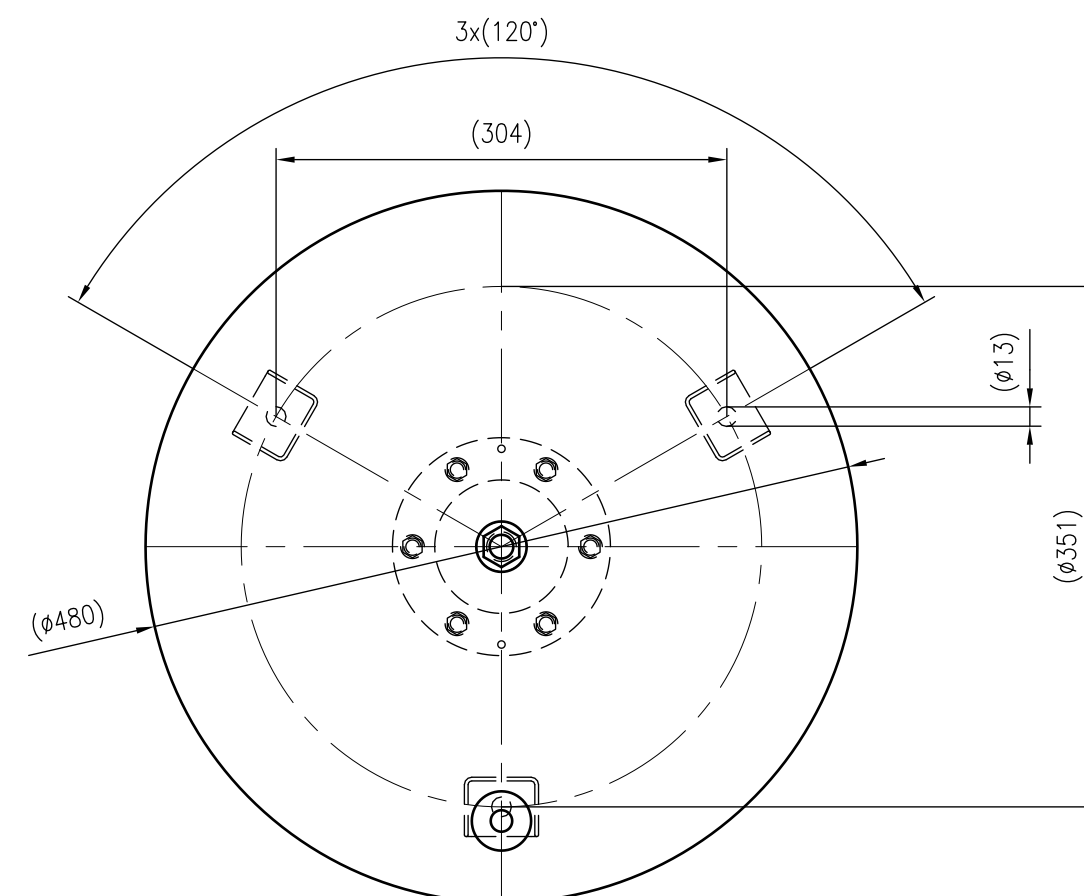

Side view

Front view

Isometric view

Top view

Unterliegt nicht dem Änderungsdienst/ Not subject to change management		Maßstab/ Scale: 1:5	Format/ Size: A2
Revision 13.02.2024	Reflex NGV 100 6bar – 8271100		