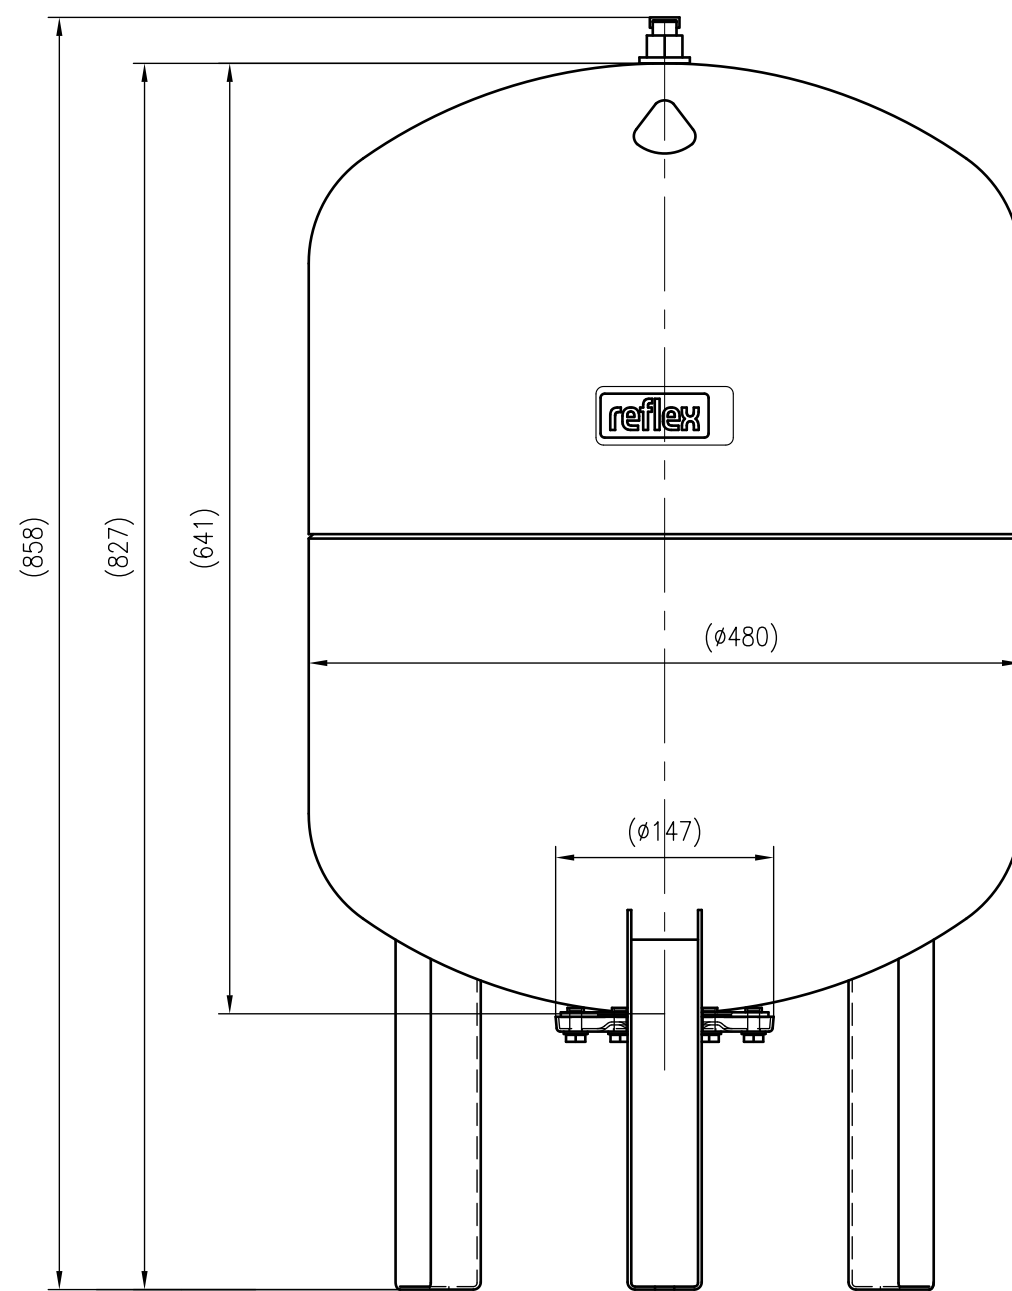

Side view

Front view

Isometric view

Top view

Unterliegt nicht dem Änderungsdienst/ Not subject to change management		Maßstab/ Scale: 1:5	Format/ Size: A2
Revision 13.02.2024	Reflex NGV 100 6bar – 8271100		