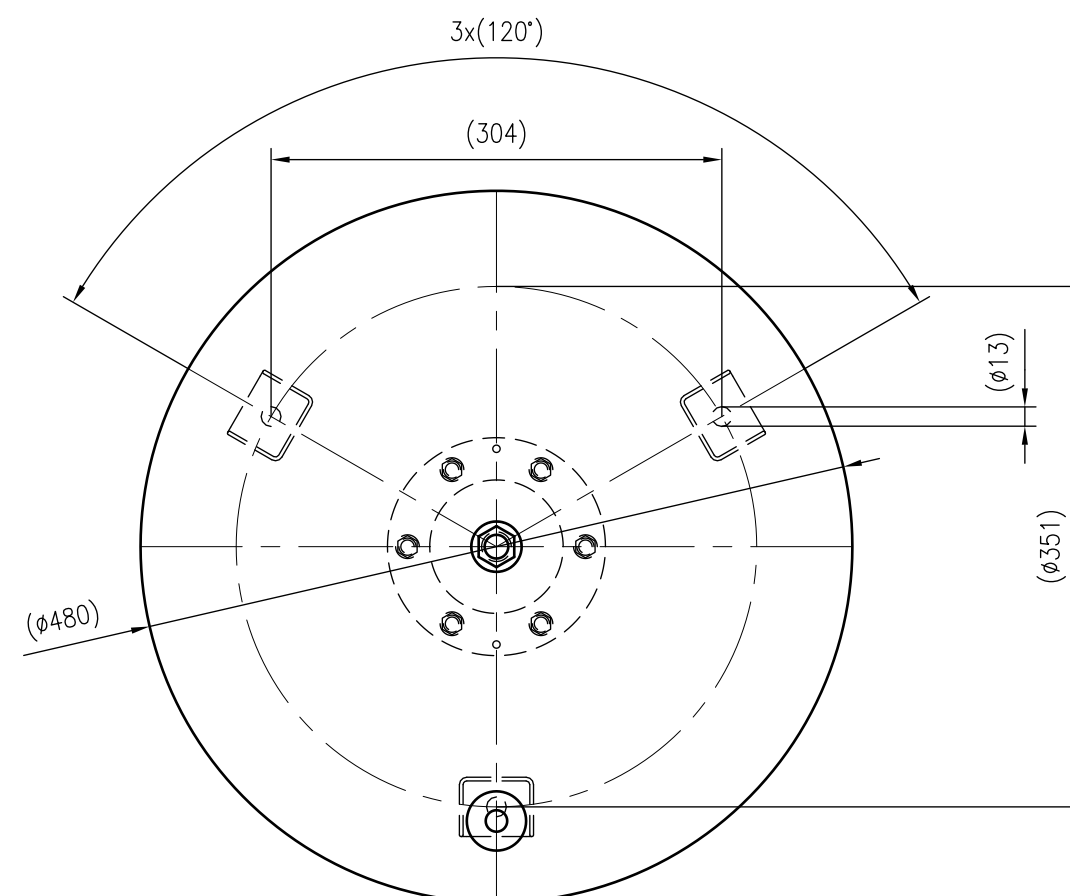

Side view

Front view

Isometric view

Top view

Unterliegt nicht dem Änderungsdienst/ Not subject to change management		Maßstab/ Scale: 1:5	Format/ Size: A2
Revision 13.02.2024	Reflex NGV 80 6bar – 8271080		