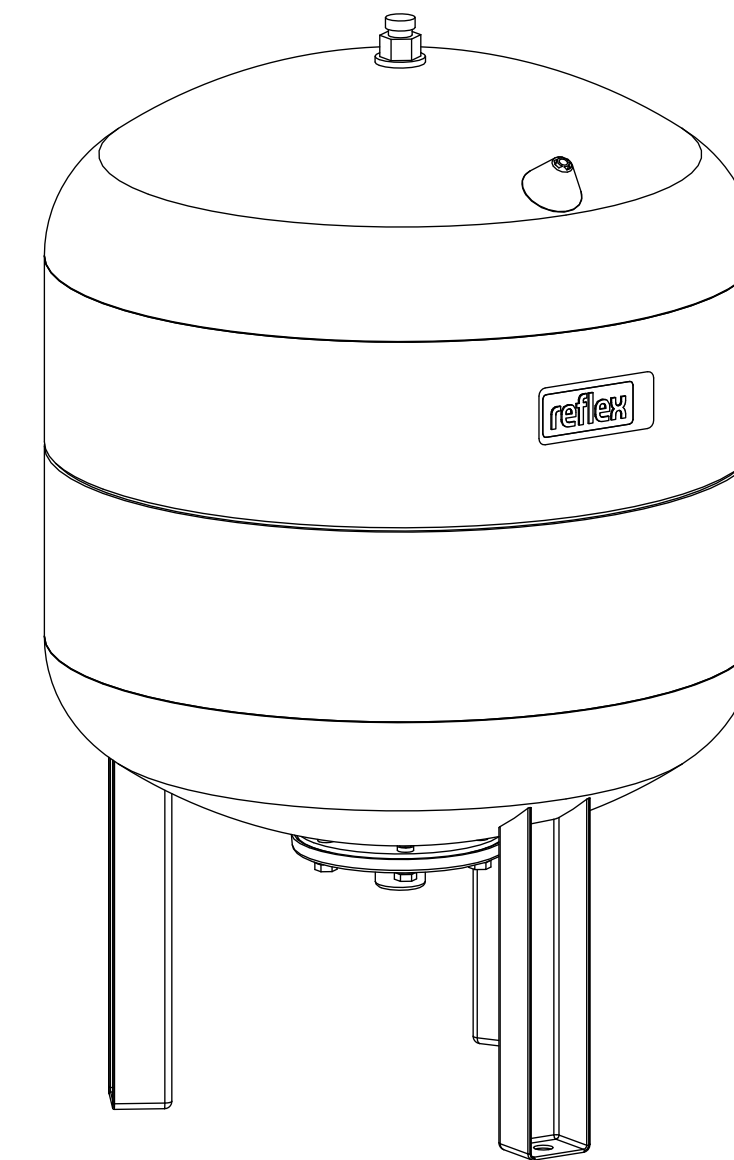

Side view

Front view

Isometric view

Top view

Unterliegt nicht dem Änderungsdienst/ Not subject to change management		Maßstab/ Scale: 1:5	Format/ Size: A2
Revision 13.02.2024	Reflex NGV 80 6bar – 8271080		