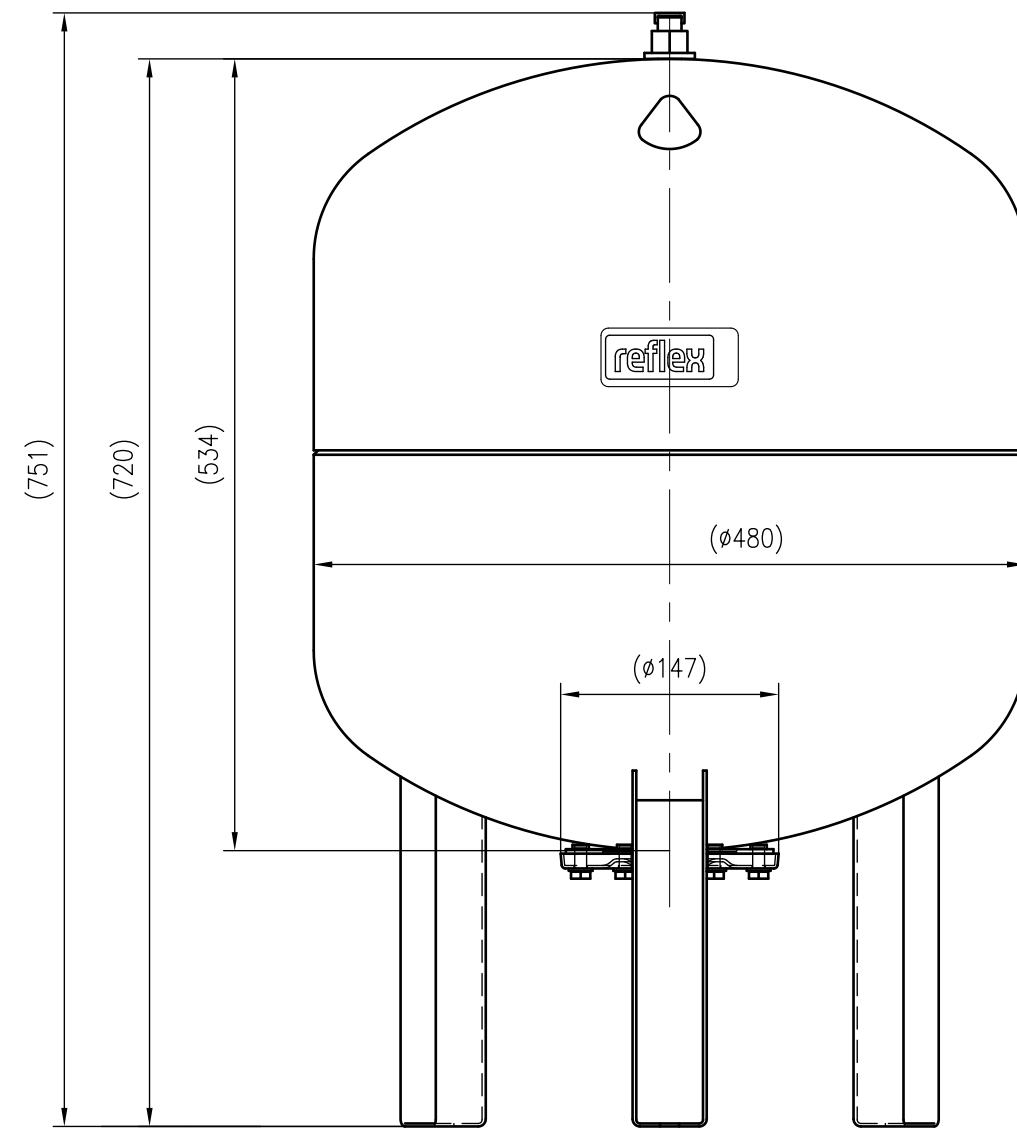

Side view

Front view

Isometric view

Top view

Unterliegt nicht dem Änderungsdienst/ Not subject to change management		Maßstab/ Scale: 1:5	Format/ Size: A2
Revision 13.02.2024	Reflex NGV 80 6bar – 8271080		