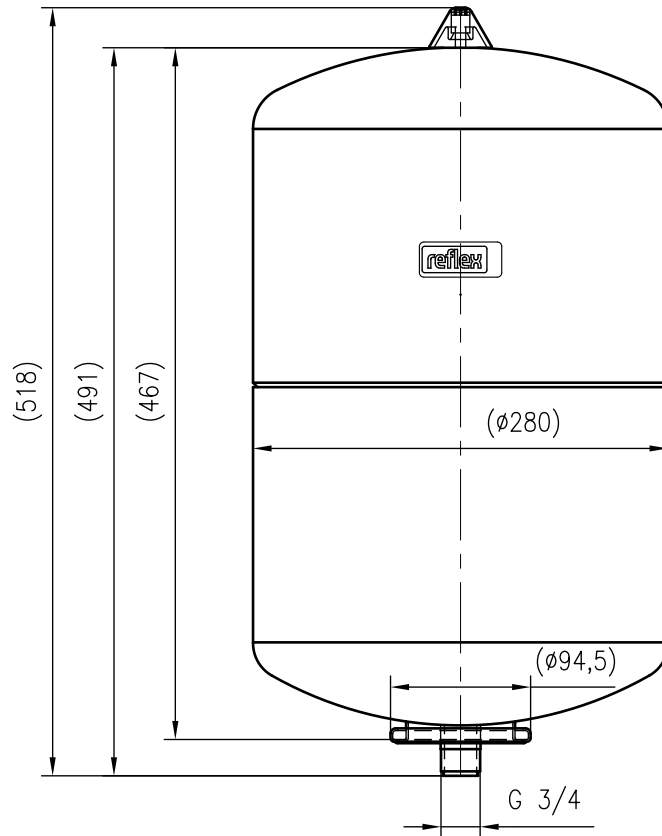

Side view

Front view

Isometric view

Top view

Unterliegt nicht dem Änderungsdienst/ Not subject to change management		Maßstab/ Scale: 1:5	Format/ Size: A3
Revision 13.02.2024	Reflex NGV 25 6bar – 8271025		