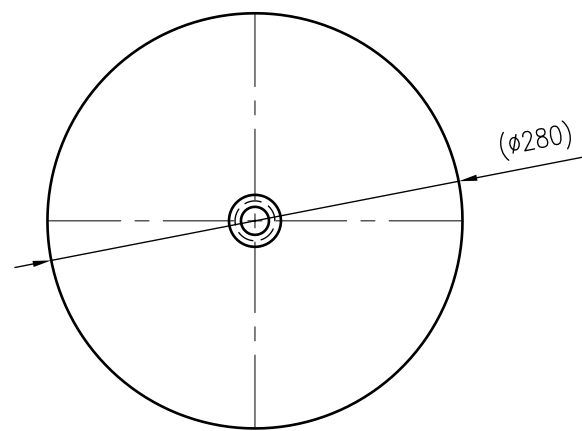

Side view

Front view

Isometric view

Top view

Unterliegt nicht dem Änderungsdienst/ Not subject to change management		Maßstab/ Scale: 1:5	Format/ Size: A3
Revision 13.02.2024	Reflex NGV 25 6bar – 8271025		