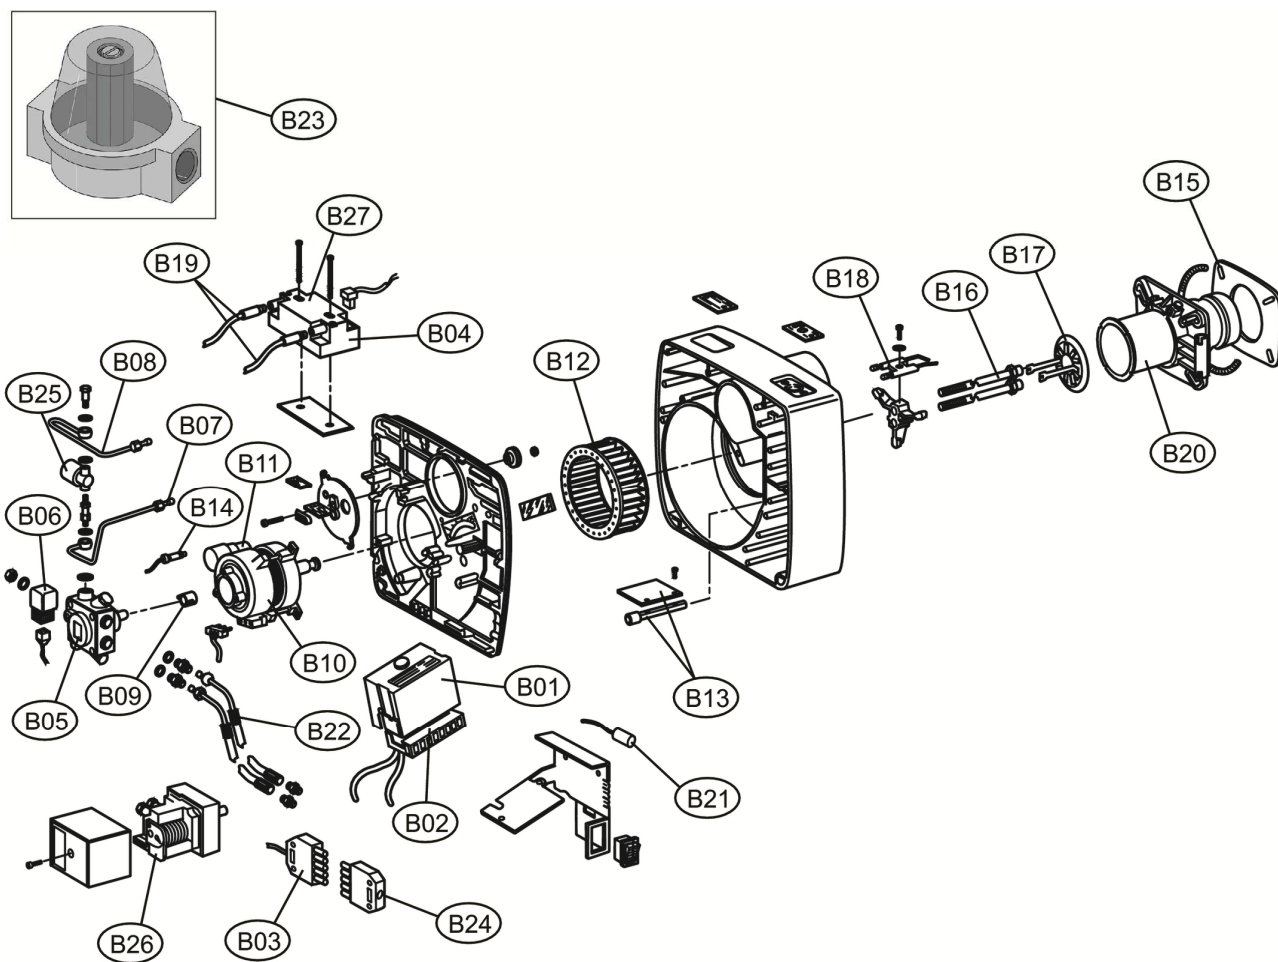

**Lista Pezzi / Spare Parts / Ersatzteile / List Onderdelen
Liste Pieces Detaches / Lista Piezas De Repuesto**

ECO 22/2

Lamborghini
CALORECLIMA

**Lista Pezzi / Spare Parts / Ersatzteile / List Onderdelen
Liste Pieces Detaches / Lista Piezas De Repuesto**

ECO 22/2

**Lista Pezzi / Spare Parts / Ersatzsteile / List Onderdelen
Liste Pieces Detaches / Lista Piezas De Repuesto**

ECO 22/2

LISTA PEZZI

POS.	CODICE	DESC.	QT.
A01	3980V290	KIT COFANO NERO LAM (35017730)	1.000
B01	3980R460	KIT APP.SIEMENS (Z304042070)	1.000
B02	3980N040	KIT BASE APPARECC.(Z304015510)	1.000
B03	3980N060	KIT PRESA 7 POLI (Z304034220)	1.000
B04	3981T140	KIT TRASFORM.FIDA (35605460)	1.000
B05	3981C390	KIT POMPA AS 67B (Z304033370)	1.000
B06	3981B920	KIT BOBINA DANF. (Z304018700)	1.000
B07	3981C400	KIT TUBO M.1STADIO(Z301087880)	1.000
B08	3981C410	KIT TUBO M.2STADIO(Z301087890)	1.000
B09	3980N110	KIT N°5 GIUNTO M. (Z304041830)	1.000
B10	3980R650	KIT MOTORE S.250W (Z301126080)	1.000
B11	3980R580	KIT CONDENSATORE (Z304044850)	1.000
B12	3980R660	KIT VENTOLA D160 (Z304033090)	1.000
B13	3980R670	KIT BANDELLA ARIA + ALBERO B.	1.000
B14	3981B670	KIT FOTORESISTENZA (36703250)	1.000
B15	3980R610	KIT GUARN.ISOLANTE(Z301087560)	1.000
B16	3981C450	KIT SUPPORTO UG. (Z301103130)	1.000
B17	3981C460	KIT G/DEFLETTORE (Z301087910)	1.000
B18	3981C470	KIT G/ELETTRODI (Z304033360)	1.000
B19	3981E600	KIT CAVO ELETT.R. (36004580)	1.000
B20	3981C430	KIT BOCCAGLIO (Z301103110)	1.000
B21	3980N050	KIT FILTRO ANTID. (Z304034710)	1.000
B22	3980N620	KIT FLESSIB.+ NIP.(Z301069220)	1.000
B23	3980R600	KIT FILTRO LINEA (Z304009430)	1.000
B24	3980N260	KIT SPINA 7 POLI (Z304032100)	1.000
B25	3981C420	KIT V.E.BRAHMA E7L(Z304033380)	1.000
B26	3980R780	KIT SERVOCOMANDO (Z304037790)	1.000
B27	3981T160	KIT SOST.TRASFORMATORE ELETTR.	1.000