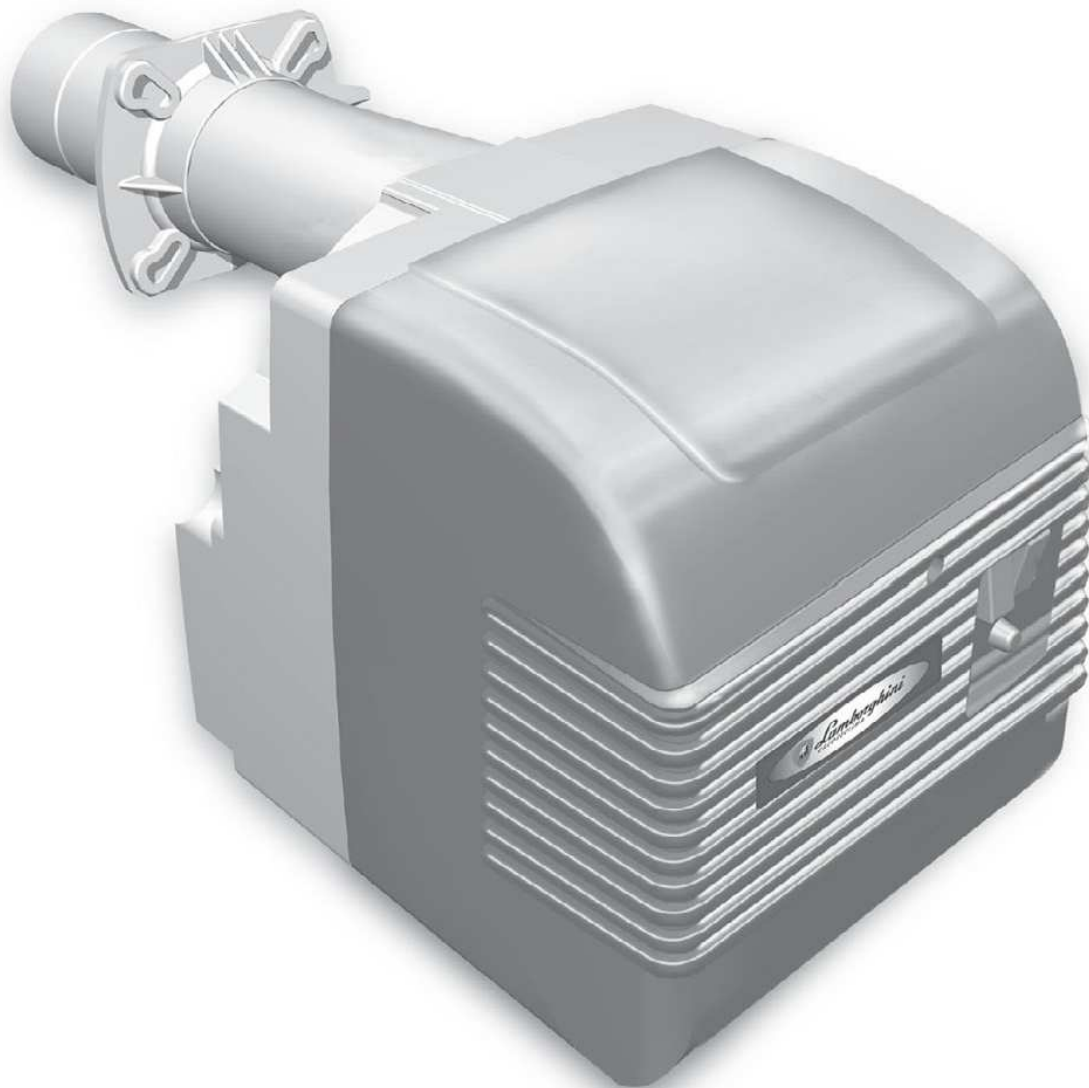

Lamborghini
CALORECLIMA

**Lista Pezzi / Spare Parts / Ersatzsteile / List Onderdelen
Liste Pieces Detaches / Lista Piezas De Repuesto**

ECO 22/2

CODICE	EDIZIONE	MERCATO
30K1935003	01/07/2021	UN

Lamborghini
CALORECLIMA

**Lista Pezzi / Spare Parts / Ersatzteile / List Onderdelen
Liste Pieces Detaches / Lista Piezas De Repuesto**

ECO 22/2

Lamborghini
CALORECLIMA

**Lista Pezzi / Spare Parts / Ersatzteile / List Onderdelen
Liste Pieces Detaches / Lista Piezas De Repuesto**