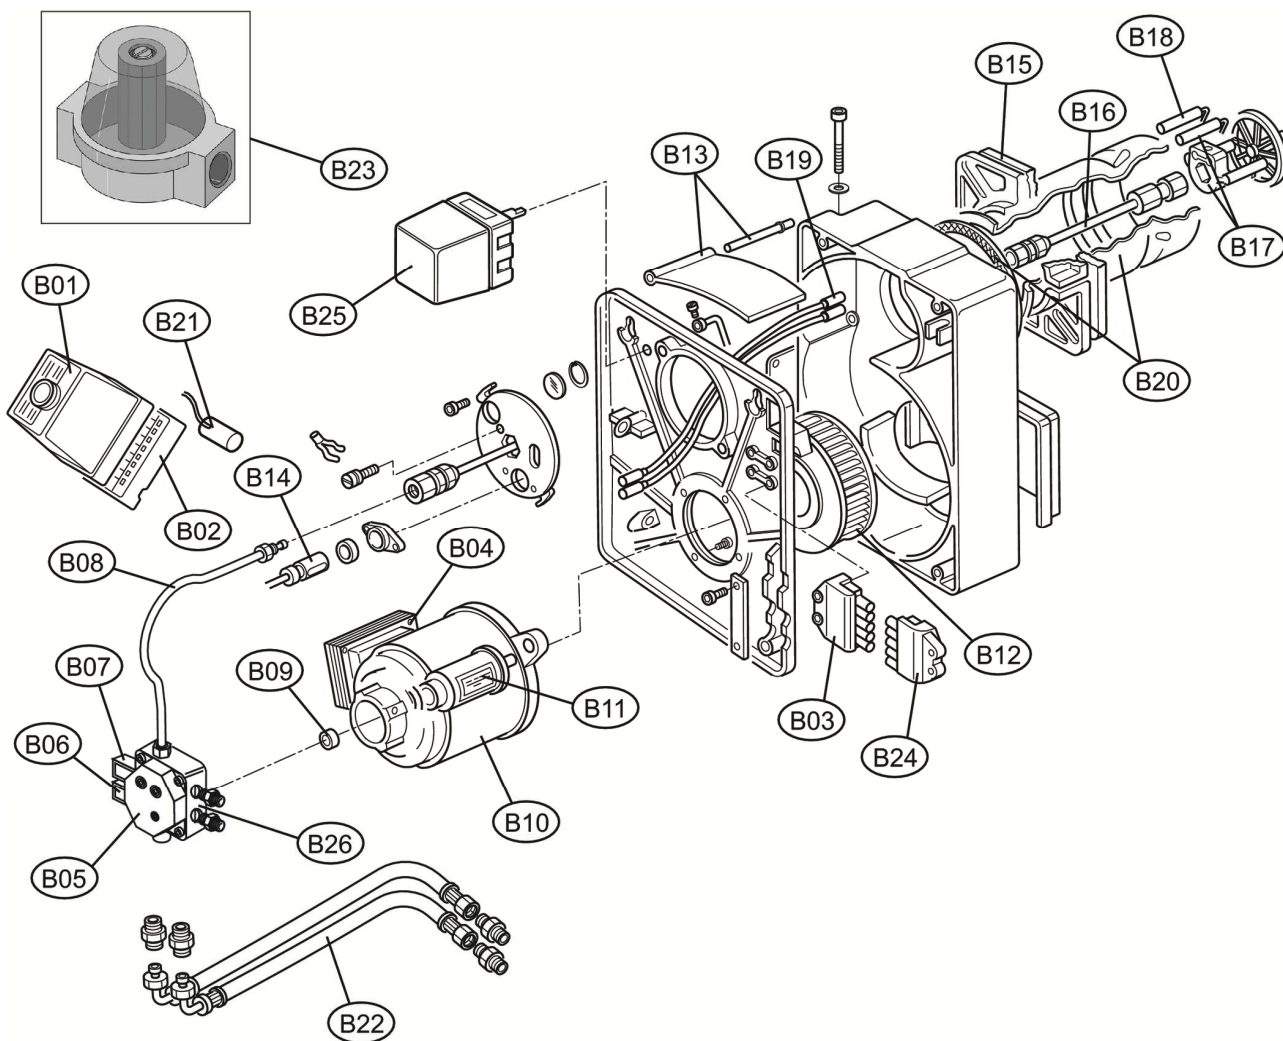

**Lista Pezzi / Spare Parts / Ersatzteile / List Onderdelen
Liste Pieces Detaches / Lista Piezas De Repuesto**

ECO 15/2

Lamborghini
CALORECLIMA

Lista Pezzi / Spare Parts / Ersatzteile / List Onderdelen
Liste Pieces Detaches / Lista Piezas De Repuesto

ECO 15/2

**Lista Pezzi / Spare Parts / Ersatzsteile / List Onderdelen
Liste Pieces Detaches / Lista Piezas De Repuesto**

ECO 15/2

LISTA PEZZI

POS.	CODICE	DESC.	QT.
A01	3980S190	KIT COFANO NERO LAM (35017720)	1.000
B01	3980R460	KIT APP.SIEMENS (Z304042070)	1.000
B02	3980N040	KIT BASE APPARECC.(Z304015510)	1.000
B03	3980N060	KIT PRESA 7 POLI (Z304034220)	1.000
B04	3980N500	KIT TRASFORM.EL. (Z304044160)	1.000
B05	3980R470	KIT POMPA DANF.BFP(Z304046570)	1.000
B06	3980R400	KIT BOBINA DANF.2[(39444010)	1.000
B07	3980N090	KIT BOBINA DANF. (Z304046590)	1.000
B08	3980R480	KIT TUBO DI MANDATA (3841R030)	1.000
B09	3980N110	KIT N°5 GIUNTO M. (Z304041830)	1.000
B10	3980R490	KIT MOTORE S.185W (Z301136860)	1.000
B11	3980R580	KIT CONDENSATORE (Z304044850)	1.000
B12	3980R500	KIT VENTOLA D160 (Z304037130)	1.000
B13	3980S220	KIT BANDELLA ARIA + PERNO B.	1.000
B14	3981B680	KIT FOTORESISTENZA (36703240)	1.000
B15	3980S230	KIT GUARN.ISOLANTE(Z301118810)	1.000
B16	3980S240	KIT SUPPORTO UG. (Z301119150)	1.000
B17	3980U380	KIT DEFLETT.+ELET.(Z308022560)	1.000
B18	3980R410	KIT Elettrodo BIF.(Z304040310)	1.000
B19	3980R550	KIT CAVO Elett.R. (Z301137600)	1.000
B20	3981C350	KIT BOCCAGLIO ECO (Z301119140)	1.000
B21	3980U470	KIT FILTRO ANTID. (Z304041160)	1.000
B22	3980N620	KIT FLESSIB.+ NIP.(Z301069220)	1.000
B23	3980N250	KIT FILTRO LINEA (Z304034060)	1.000
B24	3980N260	KIT SPINA 7 POLI (Z304032100)	1.000
B25	3980R570	KIT G/MOTORID. (Z308028190)	1.000
B26	3981E550	KIT SOST.P.SUNTEC (Z304046570)	1.000