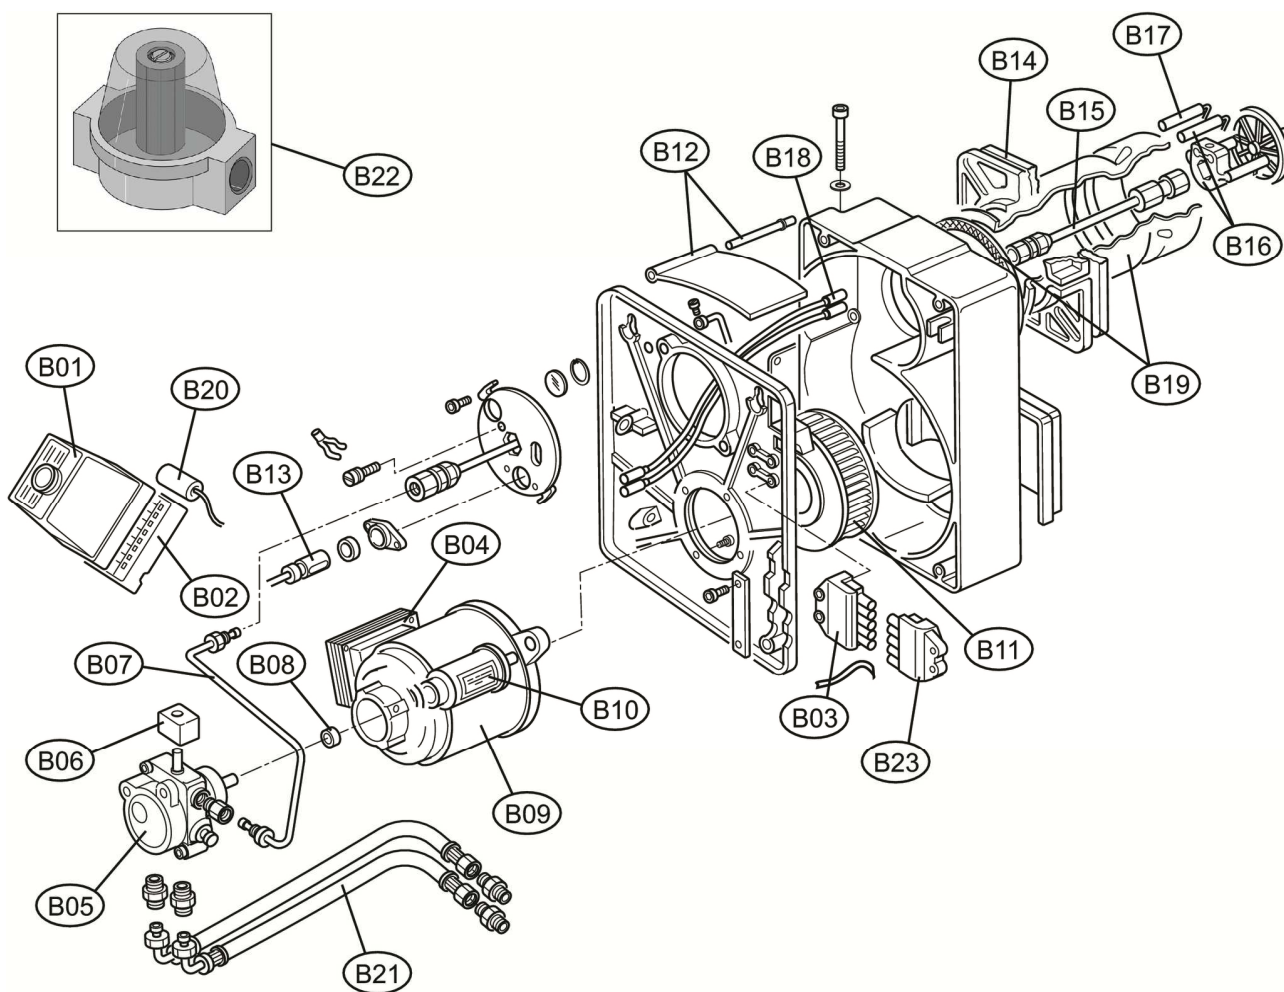

Lista Pezzi / Spare Parts / Ersatzsteile / List Onderdelen
Liste Pieces Detaches / Lista Piezas De Repuesto

ECO 15

Lamborghini
CALORECLIMA

Lista Pezzi / Spare Parts / Ersatzteile / List Onderdelen
Liste Pieces Detaches / Lista Piezas De Repuesto

ECO 15

**Lista Pezzi / Spare Parts / Ersatzsteile / List Onderdelen
Liste Pieces Detaches / Lista Piezas De Repuesto**

ECO 15

LISTA PEZZI

POS.	CODICE	DESC.	QT.
A01	3980S190	KIT COFANO NERO LAM (35017720)	1.000
B01	3980N030	KIT APP.SIEMENS (Z304042060)	1.000
B02	3980N040	KIT BASE APPARECC.(Z304015510)	1.000
B03	3980N060	KIT PRESA 7 POLI (Z304034220)	1.000
B04	3980N500	KIT TRASFORM.EL. (Z304044160)	1.000
B05	3980S200	KIT POMPA DANF.BFP(Z304041930)	1.000
B06	3980N090	KIT BOBINA DANF. (Z304046590)	1.000
B07	3980R480	KIT TUBO DI MANDATA (3841R030)	1.000
B08	3980N110	KIT N°5 GIUNTO M. (Z304041830)	1.000
B09	3980R490	KIT MOTORE S.185W (Z301136860)	1.000
B10	3980R580	KIT CONDENSATORE (Z304044850)	1.000
B11	3980R500	KIT VENTOLA D160 (Z304037130)	1.000
B12	3980S220	KIT BANDELLA ARIA + PERNO B.	1.000
B13	3981B680	KIT FOTORESISTENZA (36703240)	1.000
B14	3980S230	KIT GUARN.ISOLANTE(Z301118810)	1.000
B15	3981B860	KIT SUPPORTO UG. (Z301118970)	1.000
B16	3980U380	KIT DEFLETT.+ELET.(Z308022560)	1.000
B17	3980R410	KIT ELETTRODO BIF.(Z304040310)	1.000
B18	3980R550	KIT CAVO ELETT.R. (Z301137600)	1.000
B19	3981B850	KIT BOCCAGLIO ECO (Z301118980)	1.000
B20	3980U470	KIT FILTRO ANTID. (Z304041160)	1.000
B21	3980N620	KIT FLESSIB.+ NIP.(Z301069220)	1.000
B22	3980N250	KIT FILTRO LINEA (Z304034060)	1.000
B23	3980N260	KIT SPINA 7 POLI (Z304032100)	1.000