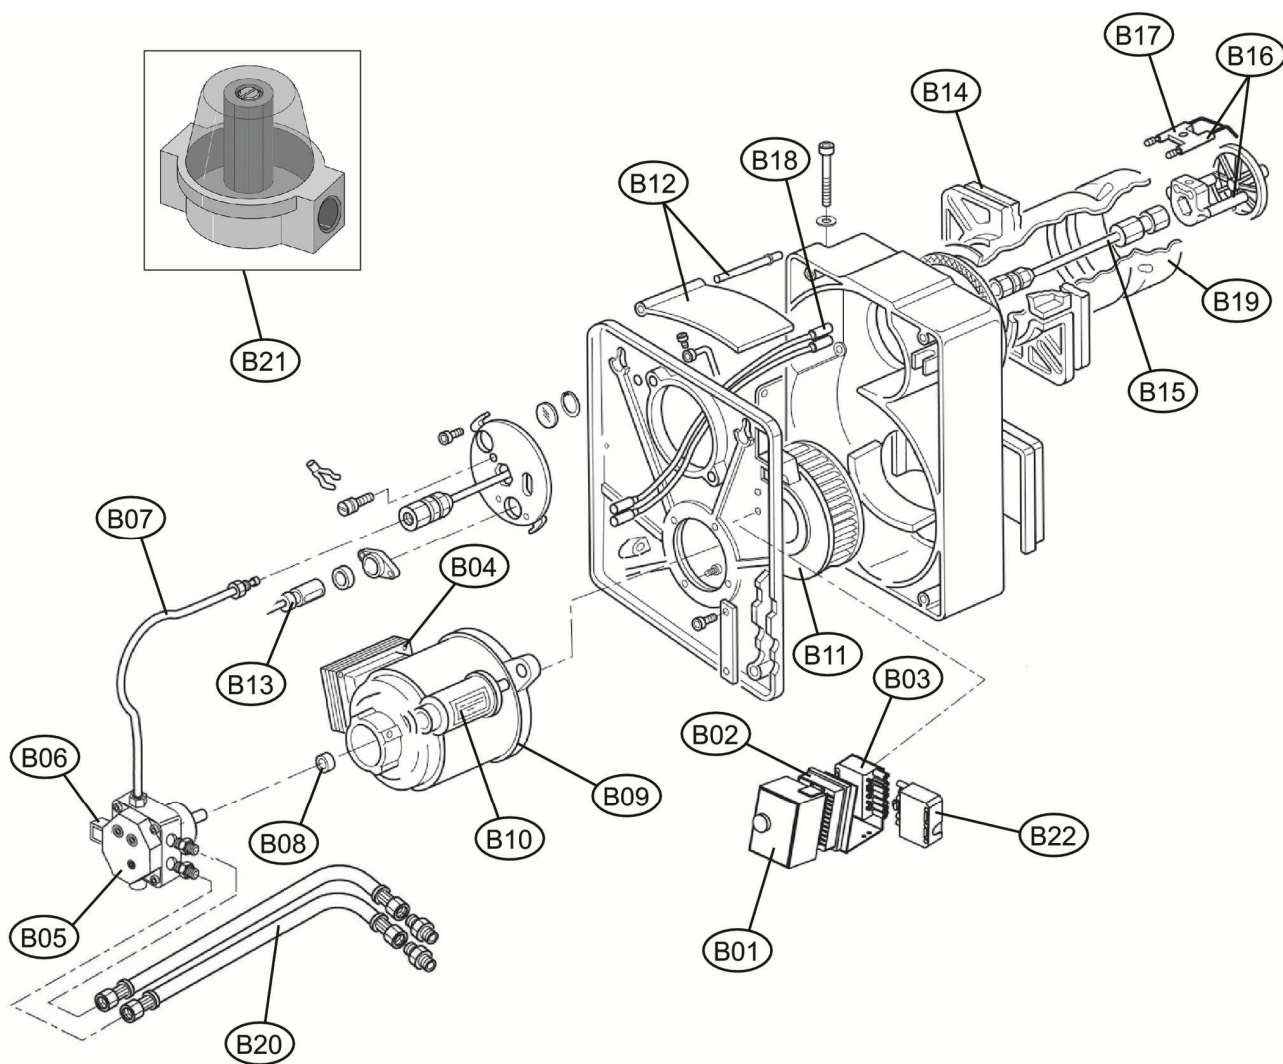

**Lista Pezzi / Spare Parts / Ersatzteile / List Onderdelen
Liste Pieces Detaches / Lista Piezas De Repuesto**

ECO 10

Lamborghini
CALORECLIMA

**Lista Pezzi / Spare Parts / Ersatzteile / List Onderdelen
Liste Pieces Detaches / Lista Piezas De Repuesto**

ECO 10

**Lista Pezzi / Spare Parts / Ersatzsteile / List Onderdelen
Liste Pieces Detaches / Lista Piezas De Repuesto**

ECO 10

LISTA PEZZI

POS.	CODICE	DESC.	QT.
A01	3980N490	KIT COFANO NERO (35017420)	1.000
B01	3980N030	KIT APP.SIEMENS (Z304042060)	1.000
B02	3980N040	KIT BASE APPARECC.(Z304015510)	1.000
B03	3980N060	KIT PRESA 7 POLI (Z304034220)	1.000
B04	3981T130	KIT TRASFORM.ACC. (35605450)	1.000
B05	3980S200	KIT POMPA DANF.BFP(Z304041930)	1.000
B06	3980N090	KIT BOBINA DANF. (Z304046590)	1.000
B07	3980N520	KIT TUBO DI MANDATA (3841Q970)	1.000
B08	3980N110	KIT N°5 GIUNTO M. (Z304041830)	1.000
B09	3980N530	KIT MOTORE S.100W (Z301136850)	1.000
B10	3980N130	KIT CONDENSATORE (Z304041840)	1.000
B11	3980N540	KIT VENTOLA D133 (Z304036360)	1.000
B12	3980S290	KIT BANDELLA ARIA + ALBERO B.	1.000
B13	3981B680	KIT FOTORESISTENZA (36703240)	1.000
B14	3980S230	KIT GUARN.ISOLANTE(Z301118810)	1.000
B15	3980U340	KIT SUPPORTO UG. (Z301118740)	1.000
B16	3980U380	KIT DEFLETT.+ELET.(Z308022560)	1.000
B17	3980R410	KIT ELETTRODO BIF.(Z304040310)	1.000
B18	3980U360	KIT CAVO ELETT.RES(Z301123350)	1.000
B19	3980U370	KIT BOCCAGLIO ECO (Z301118860)	1.000
B20	3980N620	KIT FLESSIB.+ NIP.(Z301069220)	1.000
B21	3980N250	KIT FILTRO LINEA (Z304034060)	1.000
B22	3980N260	KIT SPINA 7 POLI (Z304032100)	1.000