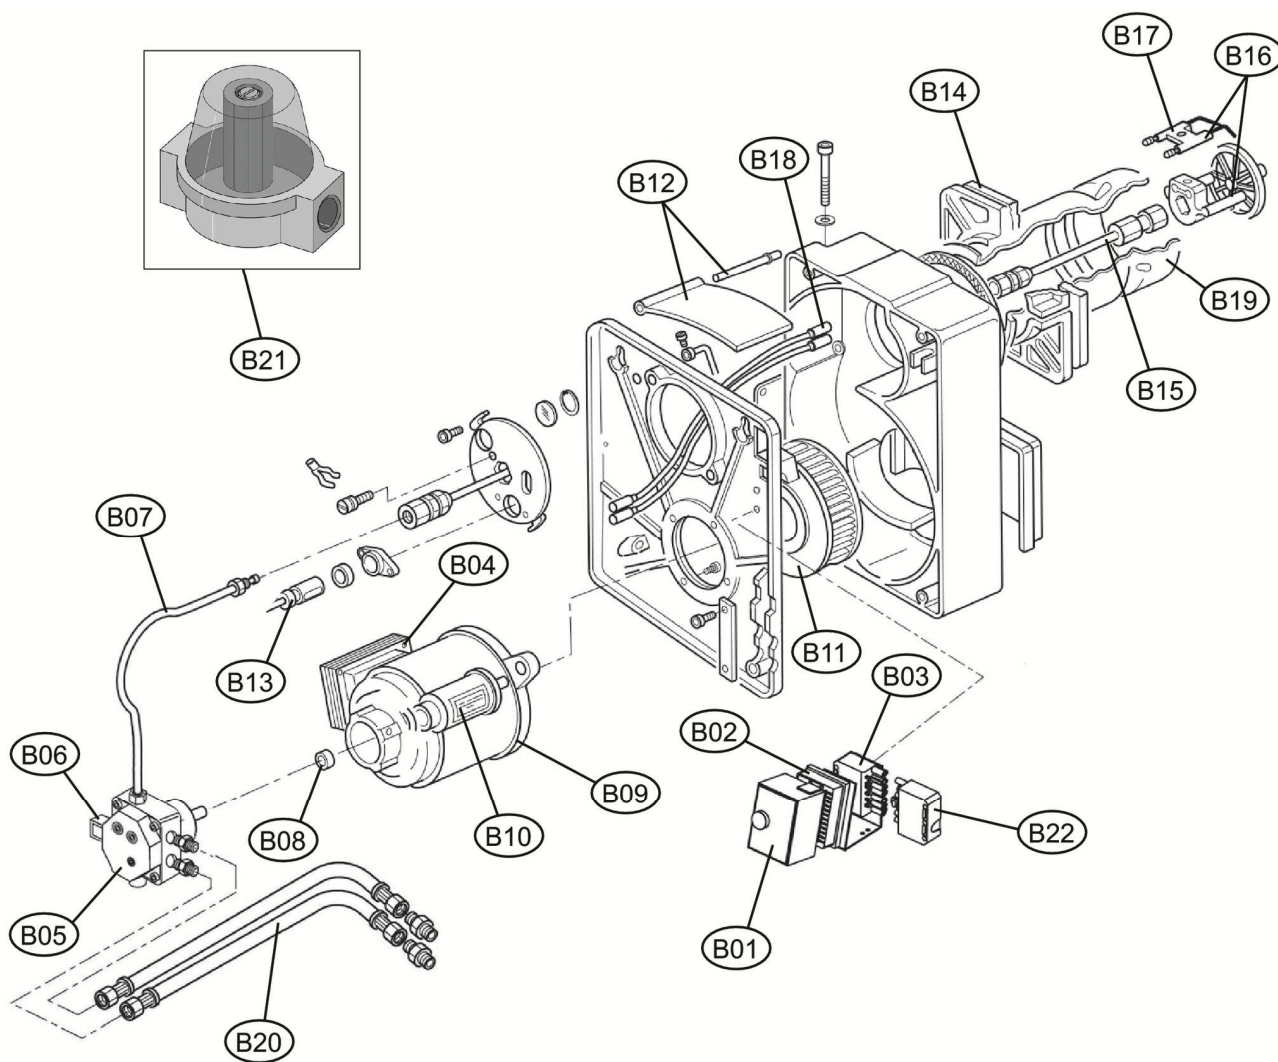

**Lista Pezzi / Spare Parts / Ersatzteile / List Onderdelen
Liste Pieces Detaches / Lista Piezas De Repuesto**

ECO 8

Lamborghini
CALORECLIMA

**Lista Pezzi / Spare Parts / Ersatzteile / List Onderdelen
Liste Pieces Detaches / Lista Piezas De Repuesto**

ECO 8

**Lista Pezzi / Spare Parts / Ersatzsteile / List Onderdelen
Liste Pieces Detaches / Lista Piezas De Repuesto**

ECO 8

LISTA PEZZI

POS.	CODICE	DESC.	QT.
A01	3980N490	KIT COFANO NERO (35017420)	1.000
B01	3980N030	KIT APP.SIEMENS (Z304042060)	1.000
B02	3980N040	KIT BASE APPARECC.(Z304015510)	1.000
B03	3980N060	KIT PRESA 7 POLI (Z304034220)	1.000
B04	3981T130	KIT TRASFORM.ACC. (35605450)	1.000
B05	3980S200	KIT POMPA DANF.BFP(Z304041930)	1.000
B06	3980N090	KIT BOBINA DANF. (Z304046590)	1.000
B07	3980N520	KIT TUBO DI MANDATA (3841Q970)	1.000
B08	3980N110	KIT N°5 GIUNTO M. (Z304041830)	1.000
B09	3980N530	KIT MOTORE S.100W (Z301136850)	1.000
B10	3980N130	KIT CONDENSATORE (Z304041840)	1.000
B11	3980N540	KIT VENTOLA D133 (Z304036360)	1.000
B12	3980S290	KIT BANDELLA ARIA + ALBERO B.	1.000
B13	3981B680	KIT FOTORESISTENZA (36703240)	1.000
B14	3980U320	KIT GUARN.ISOLANTE(Z301118580)	1.000
B15	3980U340	KIT SUPPORTO UG. (Z301118740)	1.000
B16	3980U350	KIT DEFLETT.+ELET.(Z308022550)	1.000
B17	3980R410	KIT ELETTRODO BIF.(Z304040310)	1.000
B18	3980U360	KIT CAVO ELETT.RES(Z301123350)	1.000
B19	3980U330	KIT BOCCAGLIO ECO (Z301118600)	1.000
B20	3980N620	KIT FLESSIB.+ NIP.(Z301069220)	1.000
B21	3980N250	KIT FILTRO LINEA (Z304034060)	1.000
B22	3980N260	KIT SPINA 7 POLI (Z304032100)	1.000