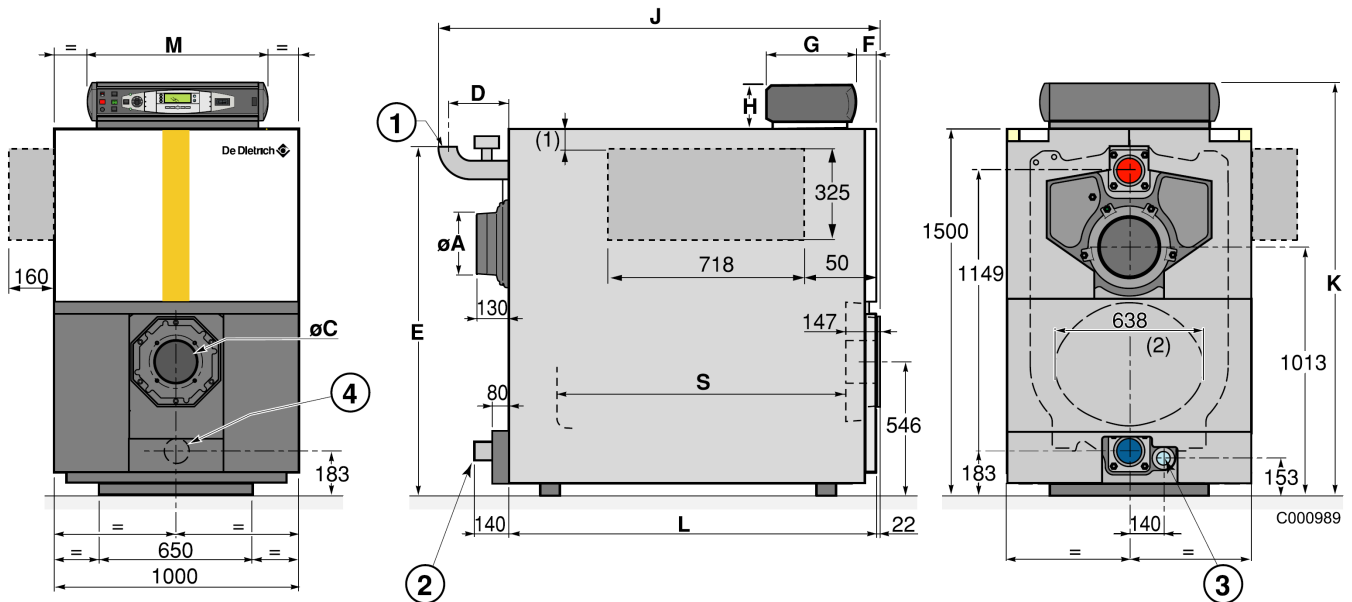

Total høyde: 1690 mm
Bredde: 1000 mm

GT 430 med B3-panel (FA2), 300-780 kW

Varenummer	Beskrivelse	Effekt kW	Vekt kg	Dybde mm	Ansl.tur/retur sveisestuss	Dim. røykstuss
401100006908	GT 430 - 8	300-390	1850	1505	DN 65	250 mm
401100006909	GT 430 - 9	390-450	2035	1665	DN 65	250 mm
401100006910	GT 430 - 10	450-540	2215	1825	DN 65	250 mm
401100006911	GT 430 - 11	540-600	2470	1985	DN 80	300 mm
401100006912	GT 430 - 12	600-670	2615	2145	DN 80	300 mm
401100006913	GT 430 - 13	670-720	2830	2305	DN 80	300 mm
401100006914	GT 430 - 14	720-780	3050	2465	DN 80	300 mm

Tilleggsutstyr for GT 430

Varenummer	Beskrivelse	Ansl. tur/retur
	Tillegg for K3-panel (FA2) - slavepanel i kaskadeløsning	
	Tillegg for Diematic-M3 panel (FA1) - masterpanel i kaskadeløsning	
401819977230	Røykgassføler for Diematic M3	FM 47
401819977170	Føler for bereder, tappevannsprioritering	AD 212
401821977520	Turvannsføler med lomme	AD 218
401880178510	Buskabel for kaskadekobling	AD 134
402338025005	Pot.fritt, 4 signaler Drift 1 + 2, feil brenner og feil sikkerhetstermostat	

Oslo/ Asker
Bergen
Moss
www.sgp.no

Tel: 67 52 21 21
Tel: 55 95 06 00
Tel: 69 20 54 90

Olje- og gasskjel GT430

De Dietrich 

	GT 430-8	GT 430-9	GT 430-10	GT 430-11	GT 430-12	GT 430-13	GT 430-14
Ø A	250	250	250	300	300	300	300
Ø B	2 ½"	2 ½"	2 ½"	3"	3"	3"	3"
Ø C	Original plate eller plate med forborrete hull, med diameter oppgitt ved bestilling						
D	235	235	235	254	254	254	254
E	1427	1427	1427	1447	1447	1447	1447
J	1800	1950	2120	2305	2465	2625	2785
L	1505	1665	1825	1985	2145	2305	2465
S	1183	1343	1503	166,3	1823	1983	2143
Kontrollpanel B3, K3 og DIEMATIC M3	F	113,5	113,5	113,5	113,5	113,5	113,5
	G	355	355	355	355	355	355
	H	190	190	190	190	190	190
	K	1690	1690	1690	1690	1690	1690
	M	755	755	755	755	755	755
Standard panel S3	F	127,5	127,5	127,5	127,5	127,5	127,5
	G	130	130	130	130	130	130
	H	105	105	105	105	105	105
	K	1605	1605	1605	1605	1605	1605
	M	738	738	738	738	738	738